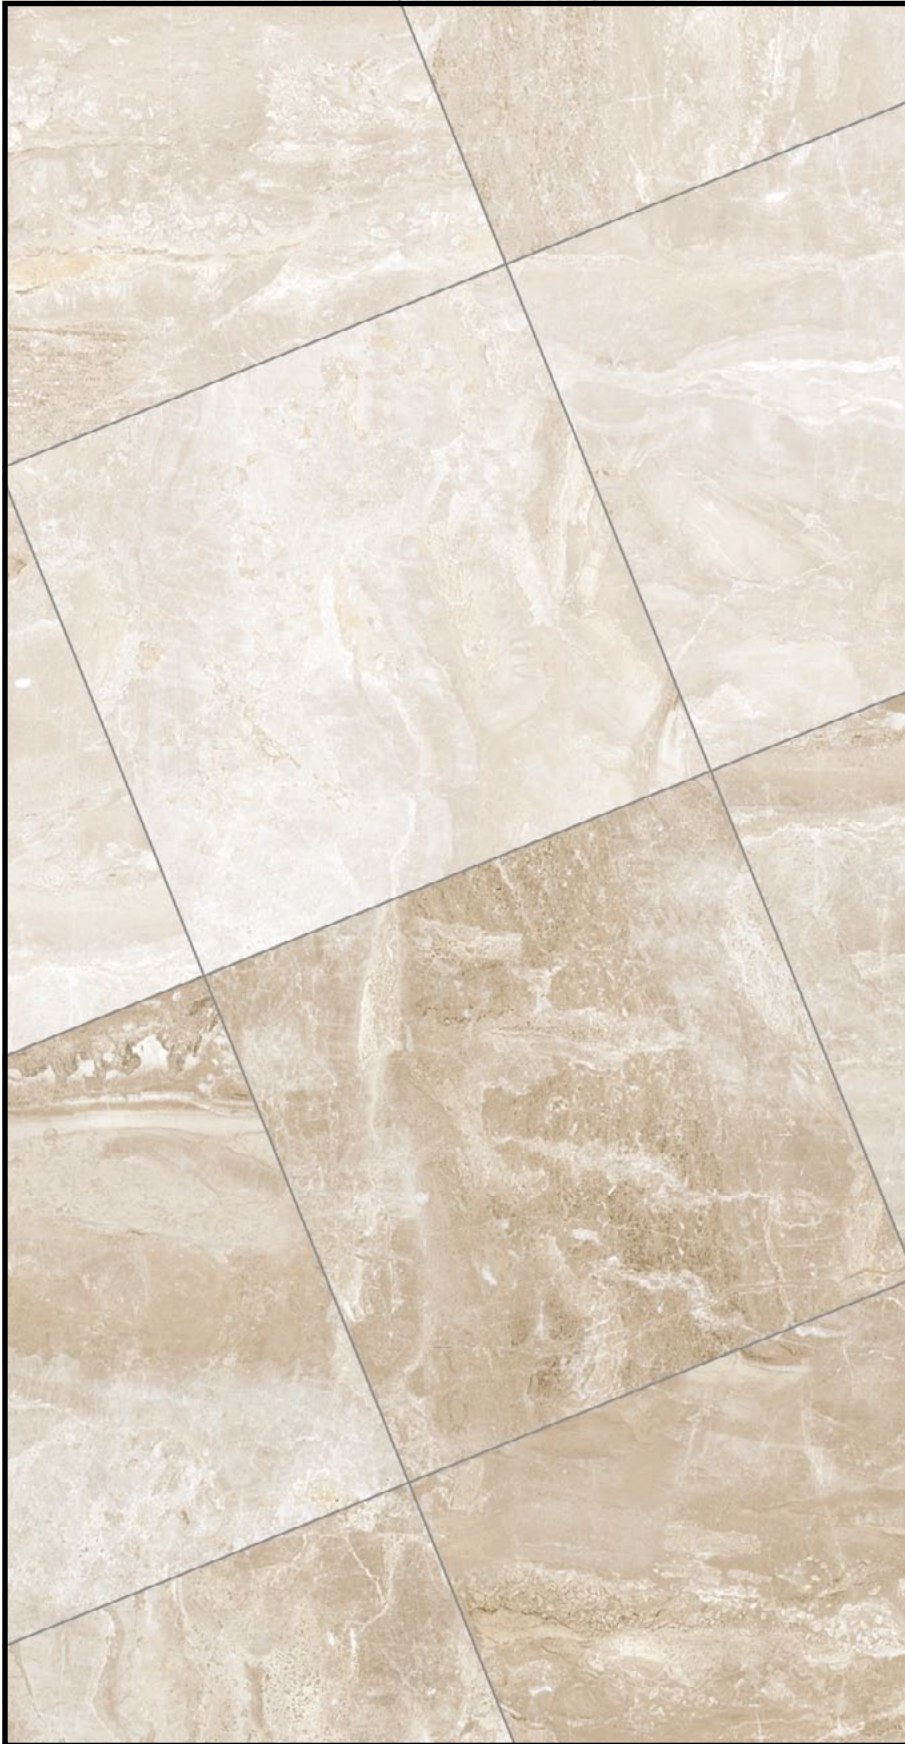

**TAMAÑO JUNTA**

1,5 mm (Tamaño mínimo)

**COLOR DE JUNTA**

Gris perla y gris claro

**OBSERVACIONES**

MEDIDA ESTANDAR  
192,5x100,5 cm

*We just wanna be where you are*

**NOMBRE**

**JUNTA**

SI

**TAMAÑO JUNTA**

1,5 mm (Tamaño mínimo)

**COLOR DE JUNTA**

Gris perla y gris claro

**OBSERVACIONES**

MEDIDA ESTANDAR

192,5x100,5 cm

*We just wanna be where you are*