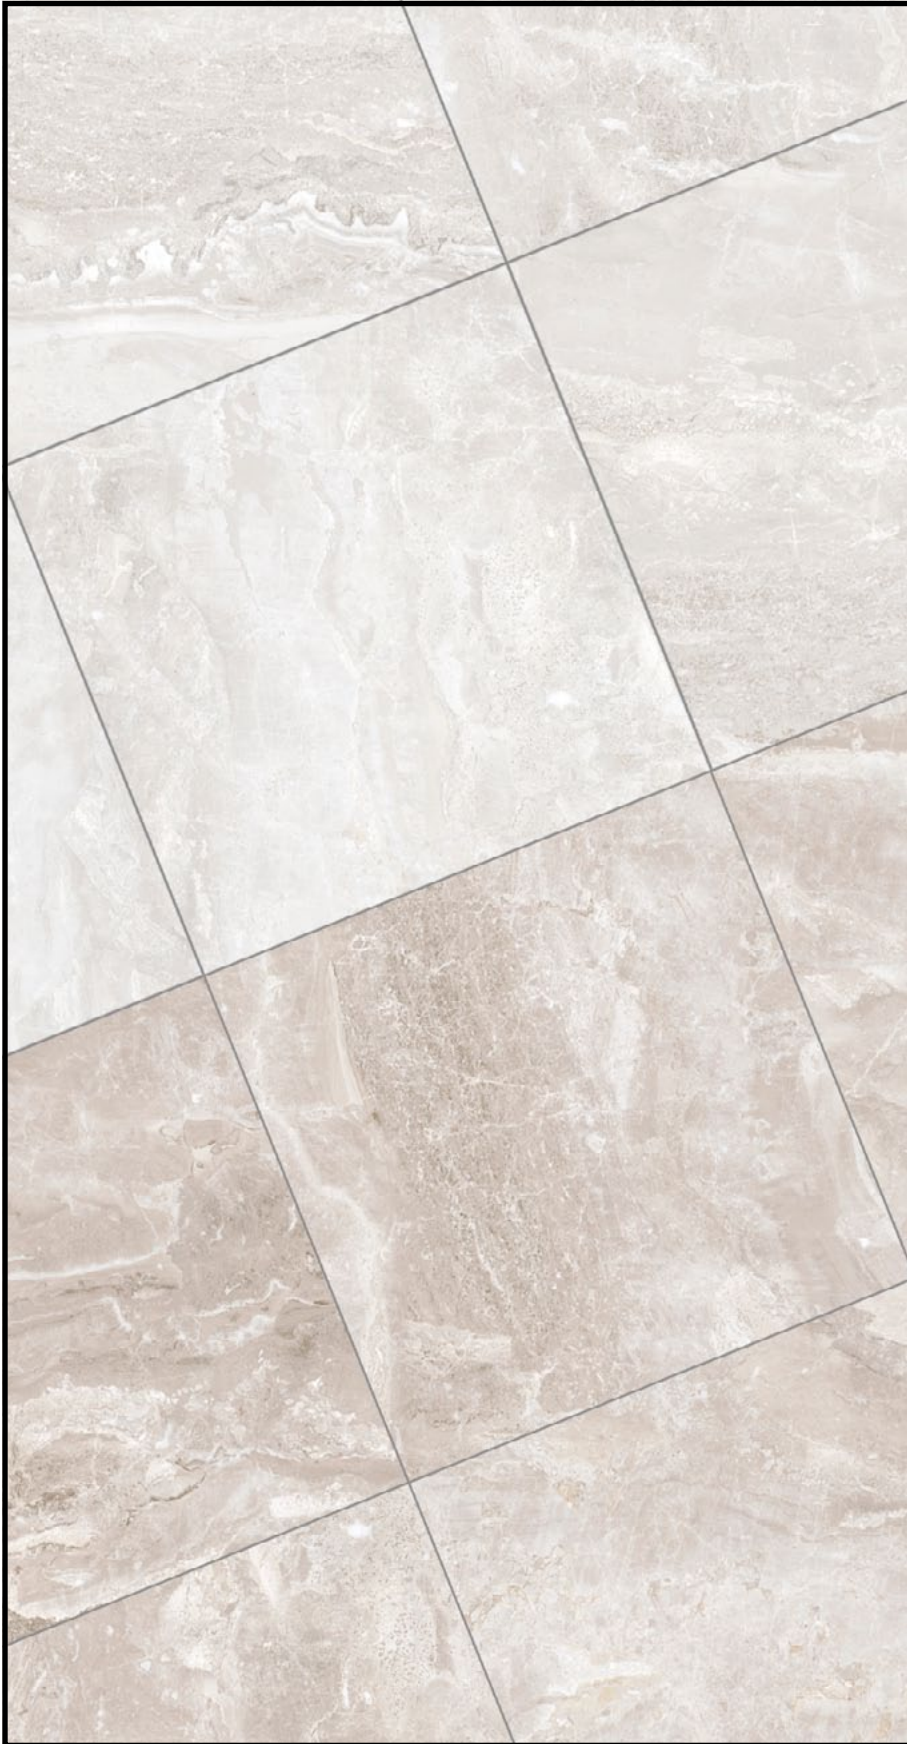

**TAMAÑO JUNTA**

1,5 mm (Tamaño mínimo)

**COLOR DE JUNTA**

Gris perla y gris claro

**OBSERVACIONES**

MEDIDA ESTANDAR  
192,5x100,5 cm

*We just wanna be where you are*

**NOMBRE**