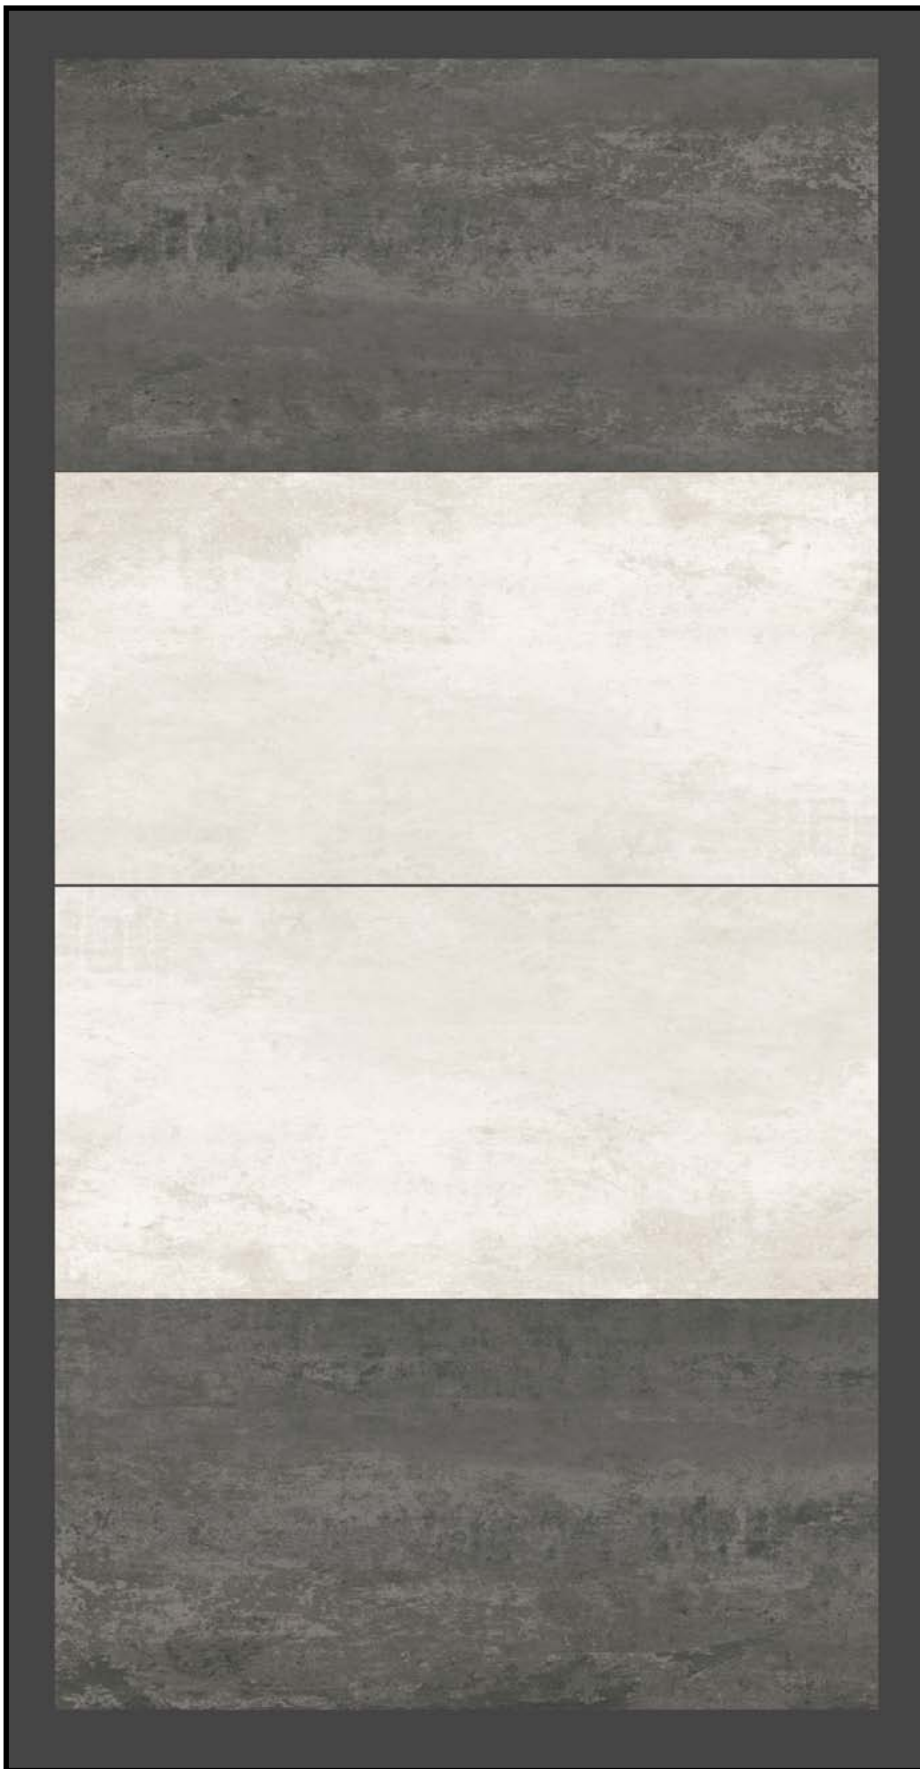

NOMBRE

P_MANHATTAN 90_CH_01

SERIE

MANHATTAN 90

CÓDIGO

0001674

PIEZAS REALES

MANHATTAN LUX 90 BLACK 2P
MANHATTAN LUX 90 WHITE 2P

JUNTA

...

TAMAÑO JUNTA

...

COLOR DE JUNTA

...

OBSERVACIONES

MEDIDA STANDAR
192,5X100,5 CM