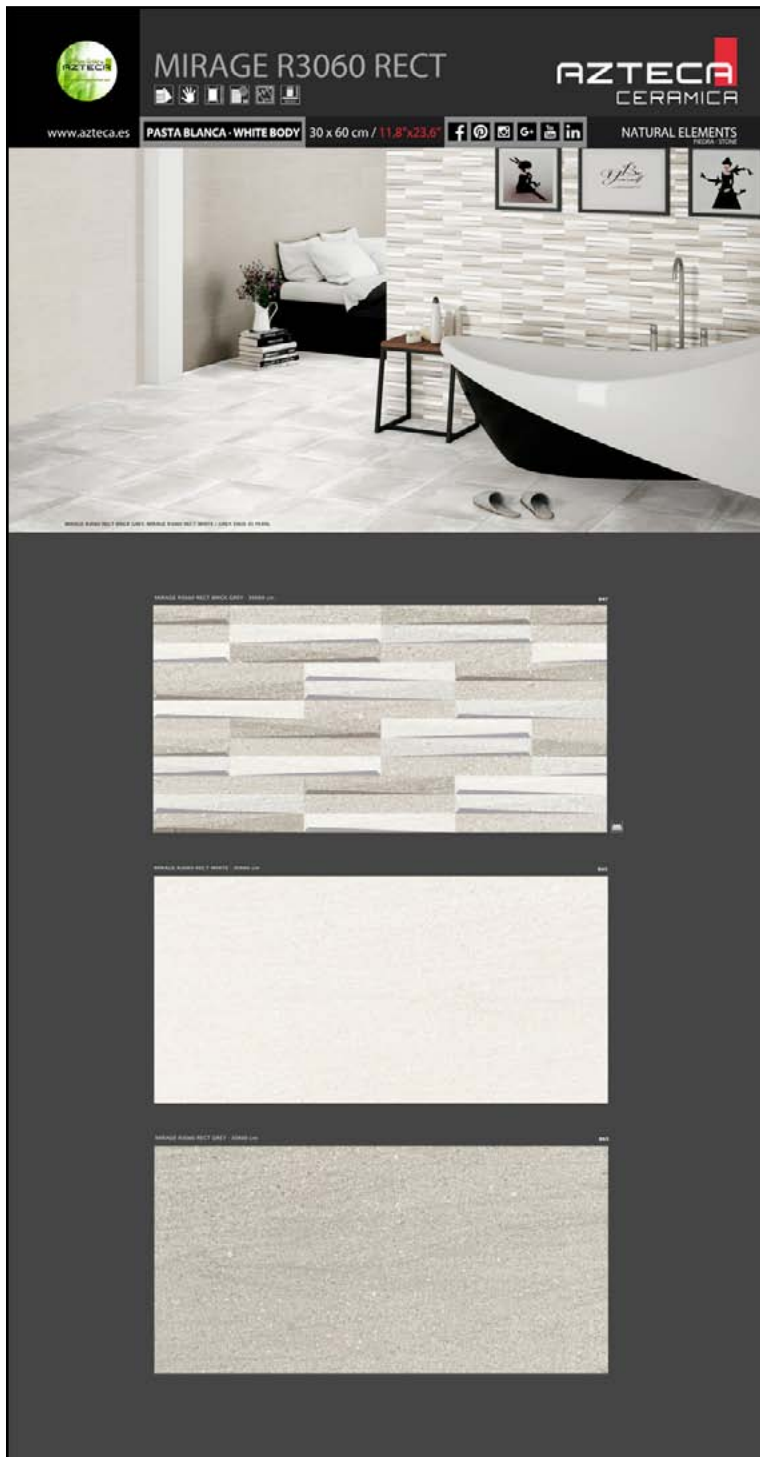

NOMBRE

P_MIRAGE R3060 RECT_TM_02

SERIE

MIRAGE R3060 RECT

CÓDIGO

0001637

PIEZAS REALES

MIRAGE R3060 RECT WHITE

MIRAGE R3060 RECT GREY

MIRAGE R3060 RECT BRICK GREY

JUNTA

...

TAMAÑO JUNTA

...

COLOR DE JUNTA

...

OBSERVACIONES

MEDIDA STANDAR

192,5X100,5 CM

We just wanna be where you are