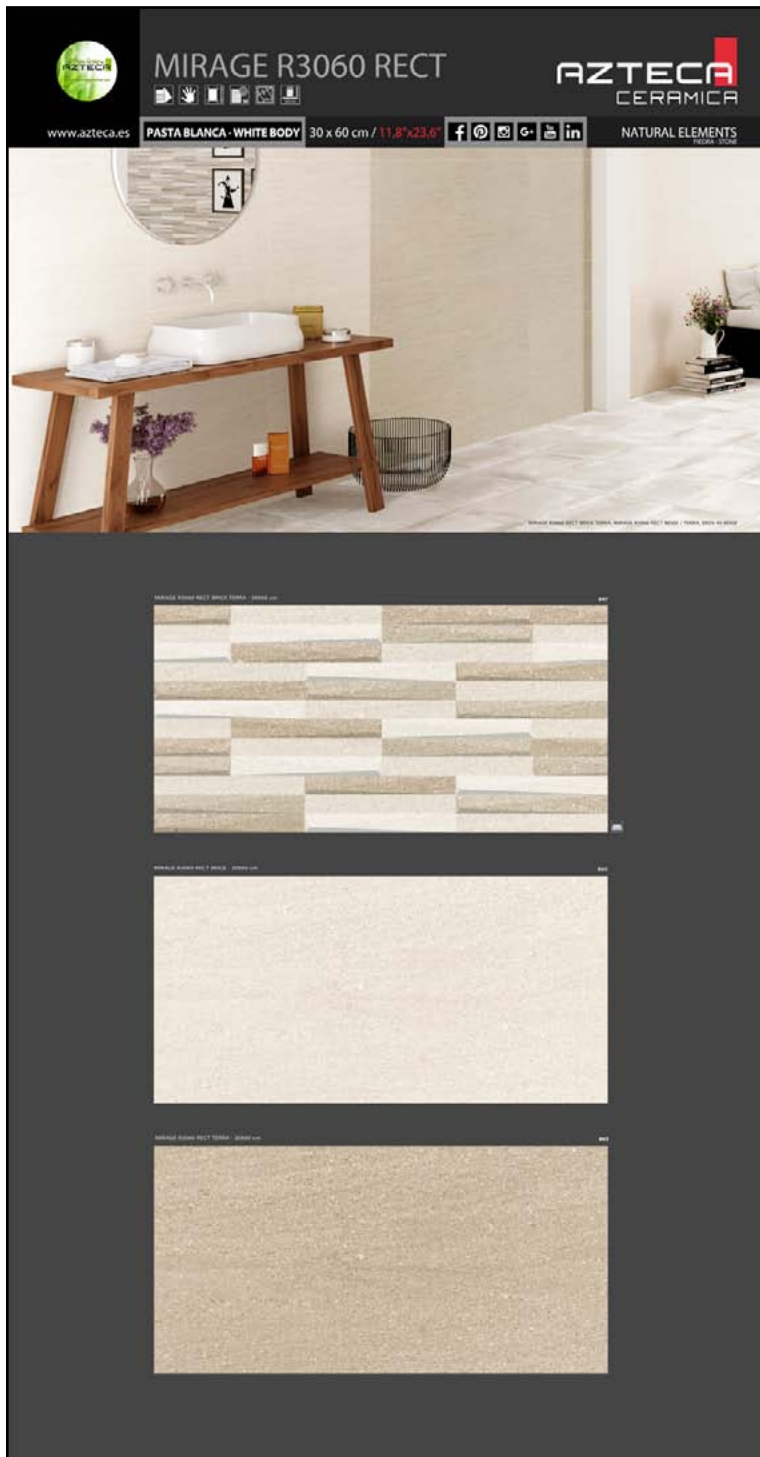

PROMOCIÓN MIRAGE R3060 RECT  
100,5X192,5 CM

[www.azteca.es](http://www.azteca.es)

**NOMBRE**

P\_MIRAGE R3060 RECT\_TM\_01

**SERIE**

MIRAGE R3060 RECT

**CÓDIGO**

0001636

**PIEZAS REALES**

MIRAGE R3060 RECT BEIGE  
MIRAGE R3060 RECT TERRA  
MIRAGE R3060 RECT BRICKTERRA

**JUNTA**

...

**TAMAÑO JUNTA**

...

**COLOR DE JUNTA**

...

...

**COLOR DE JUNTA**

...

**OBSERVACIONES**

MEDIDA STANDAR

192,5X100,5 CM

*We just wanna be where you are*

**NOMBRE**