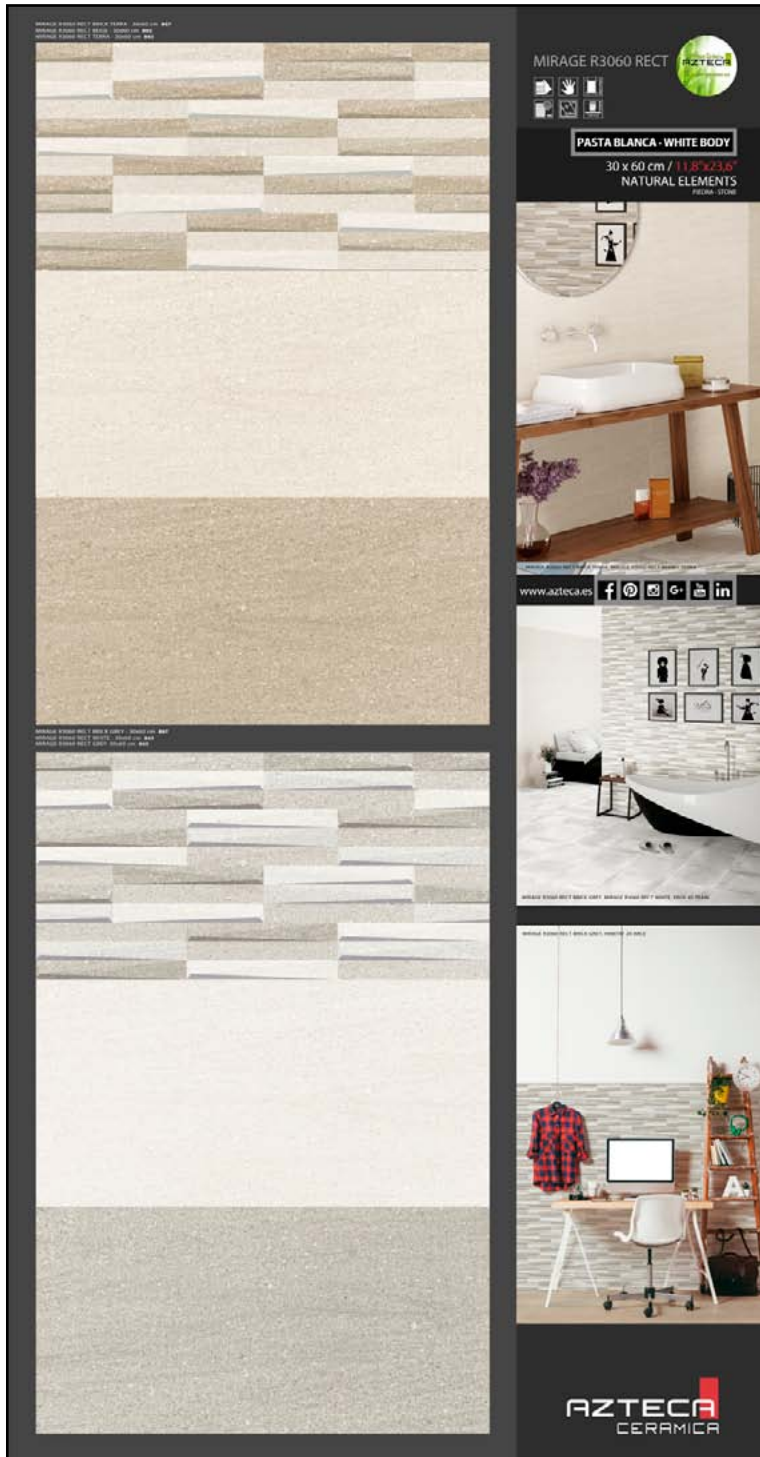

...

**COLOR DE JUNTA**

...

**OBSERVACIONES**

MEDIDA STANDAR

192,5X100,5 CM

*We just wanna be where you are*

**NOMBRE**