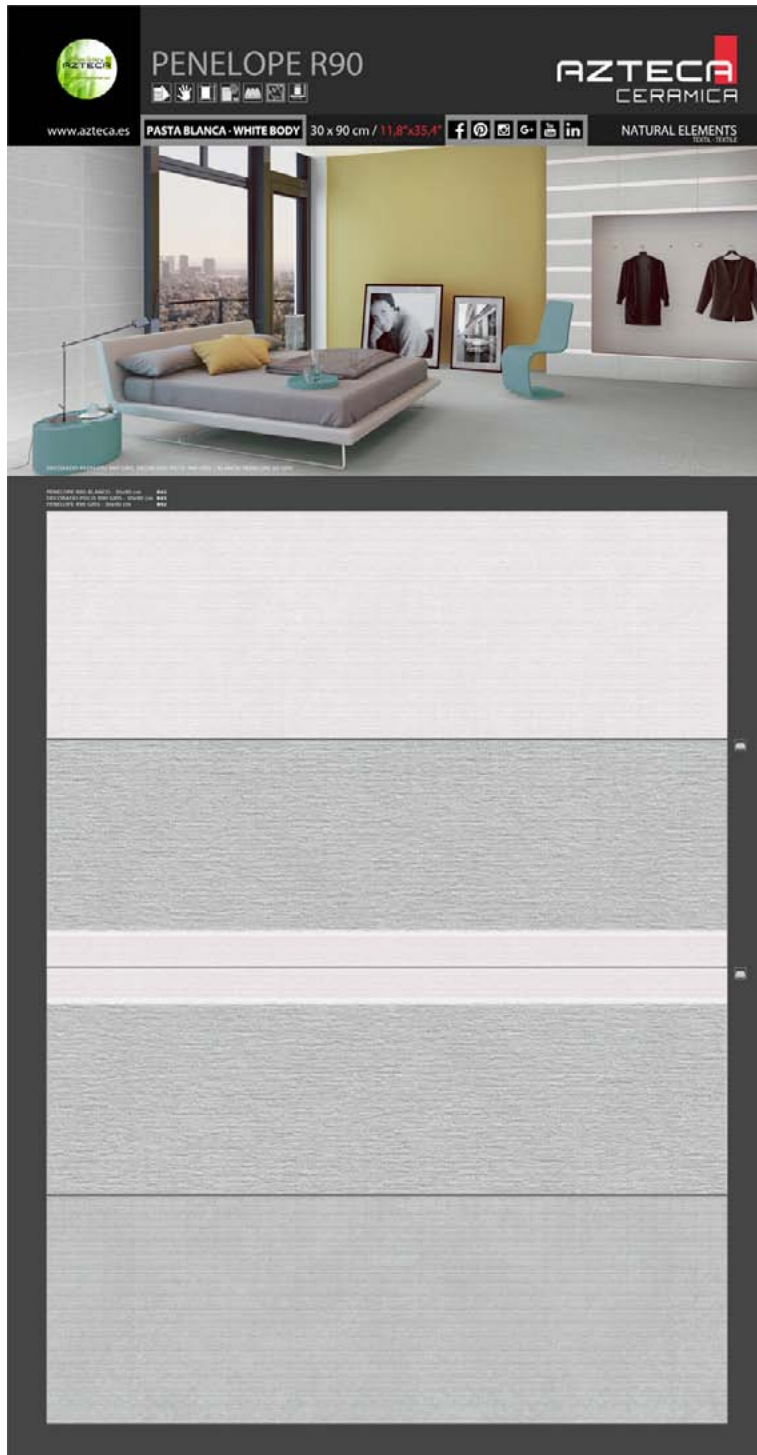

Nombre:
P_PENELOPE R90_TM_04

Serie:
PENELOPE R90

Código:
0001566

Piezas reales:
PENELOPE R90 BLANCO
1 pieza
DECORADO PISCIS R90 GRIS
2 piezas
PENELOPE R90 GRIS
1 pieza

Junta: No
Tamaño de junta:
Color de junta:

Formato:
100,5x192,5 cm

Observaciones: