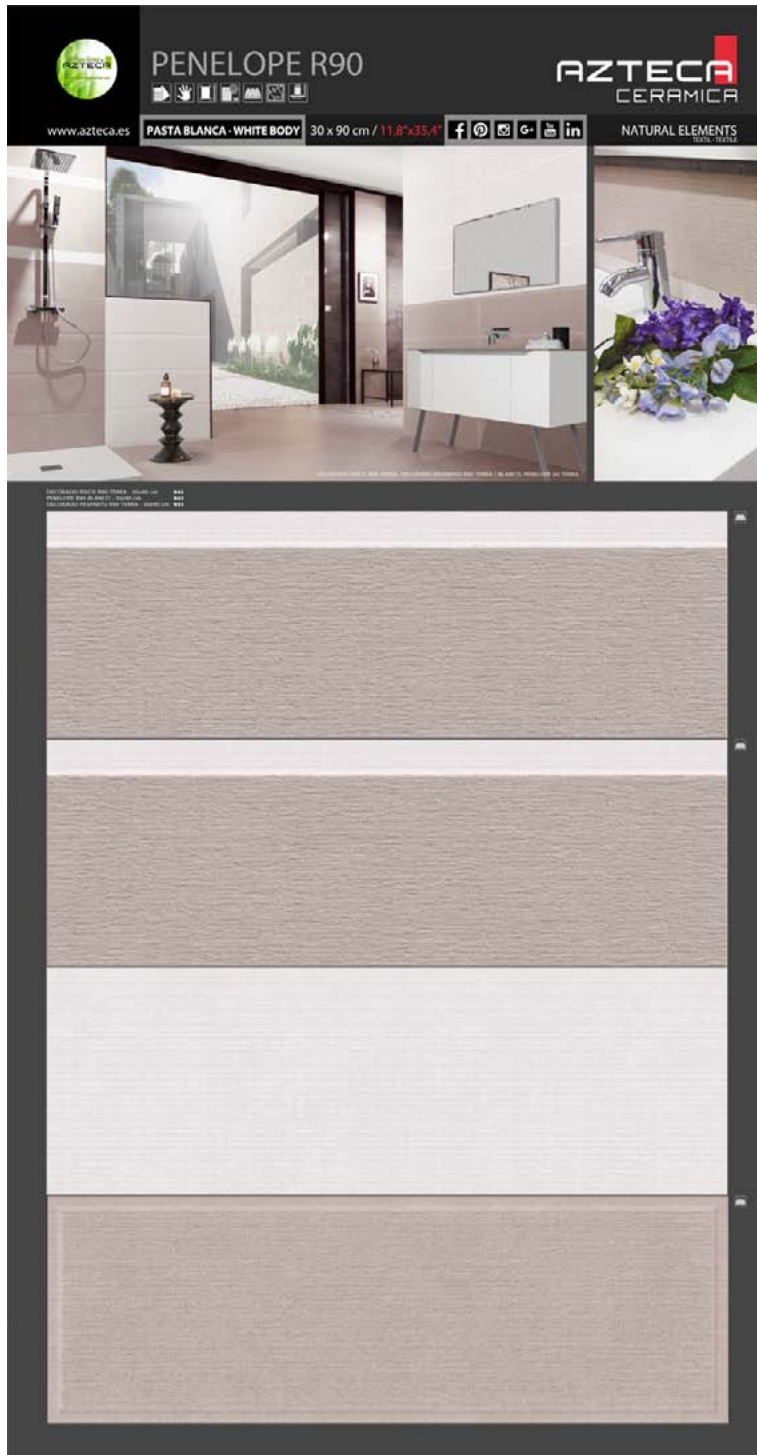

PROMOCIÓN PENELOPE R90
Formato: 100,5x192,5 cm

www.azteca.es

Nombre:
P_PENELOPE R90_TM_01

Serie:
PENELOPE R90

Código:
0001563

Piezas reales:
DECORADO PISCIS R90 TERRA
2 piezas
PENELOPE R90 BLANCO
1 pieza
DECORADO PASPARTU R90
TERRA
1 pieza