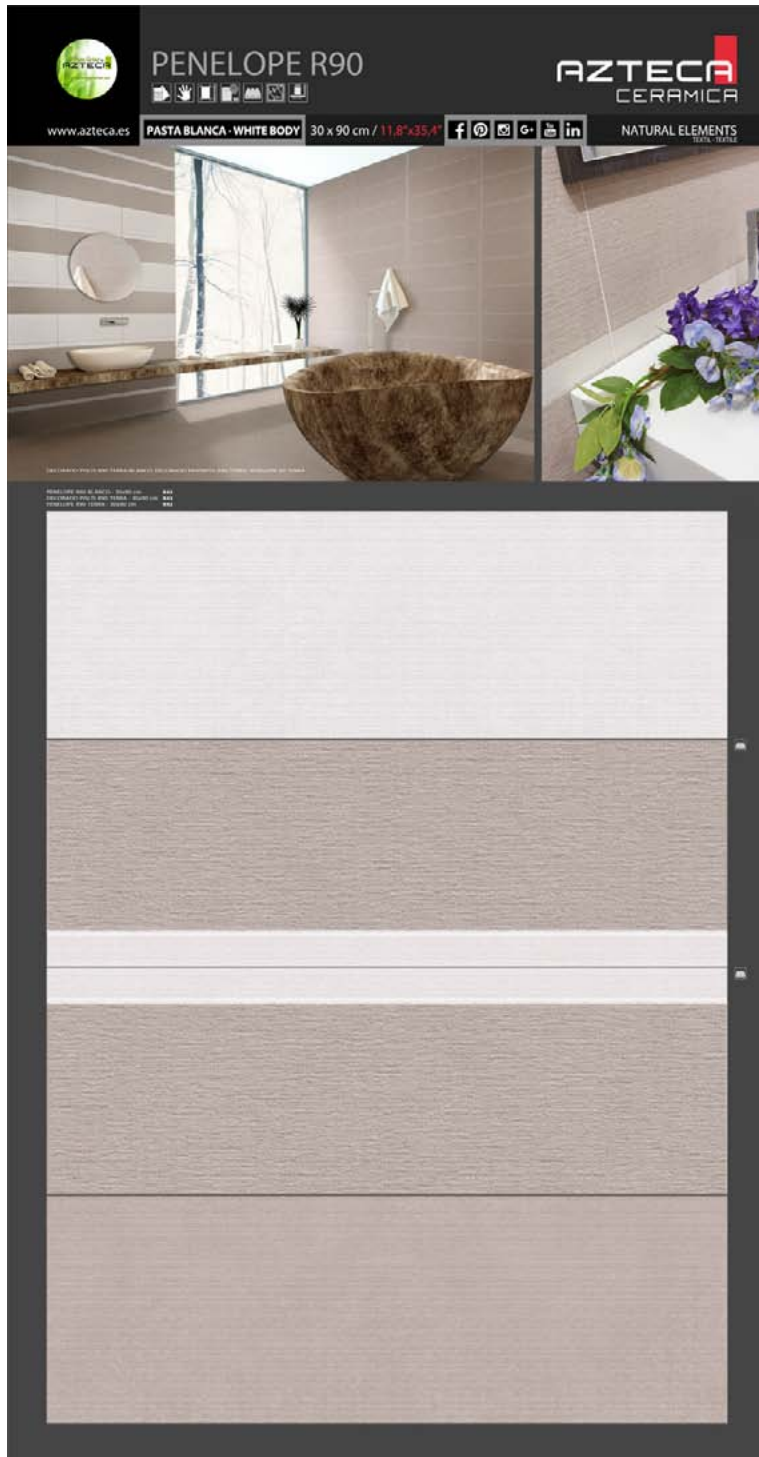

Nombre:
P_PENELOPE R90_TM_03

Serie:
PENELOPE R90

Código:
0001565

Piezas reales:
PENELOPE R90 BLANCO
1 pieza
DECORADO PISCIS R90 TERRA
2 piezas
PENELOPE R90 TERRA
1 pieza

Junta: No
Tamaño de junta:
Color de junta:

Formato:
100,5x192,5 cm

Observaciones:

We just wanna be where you are