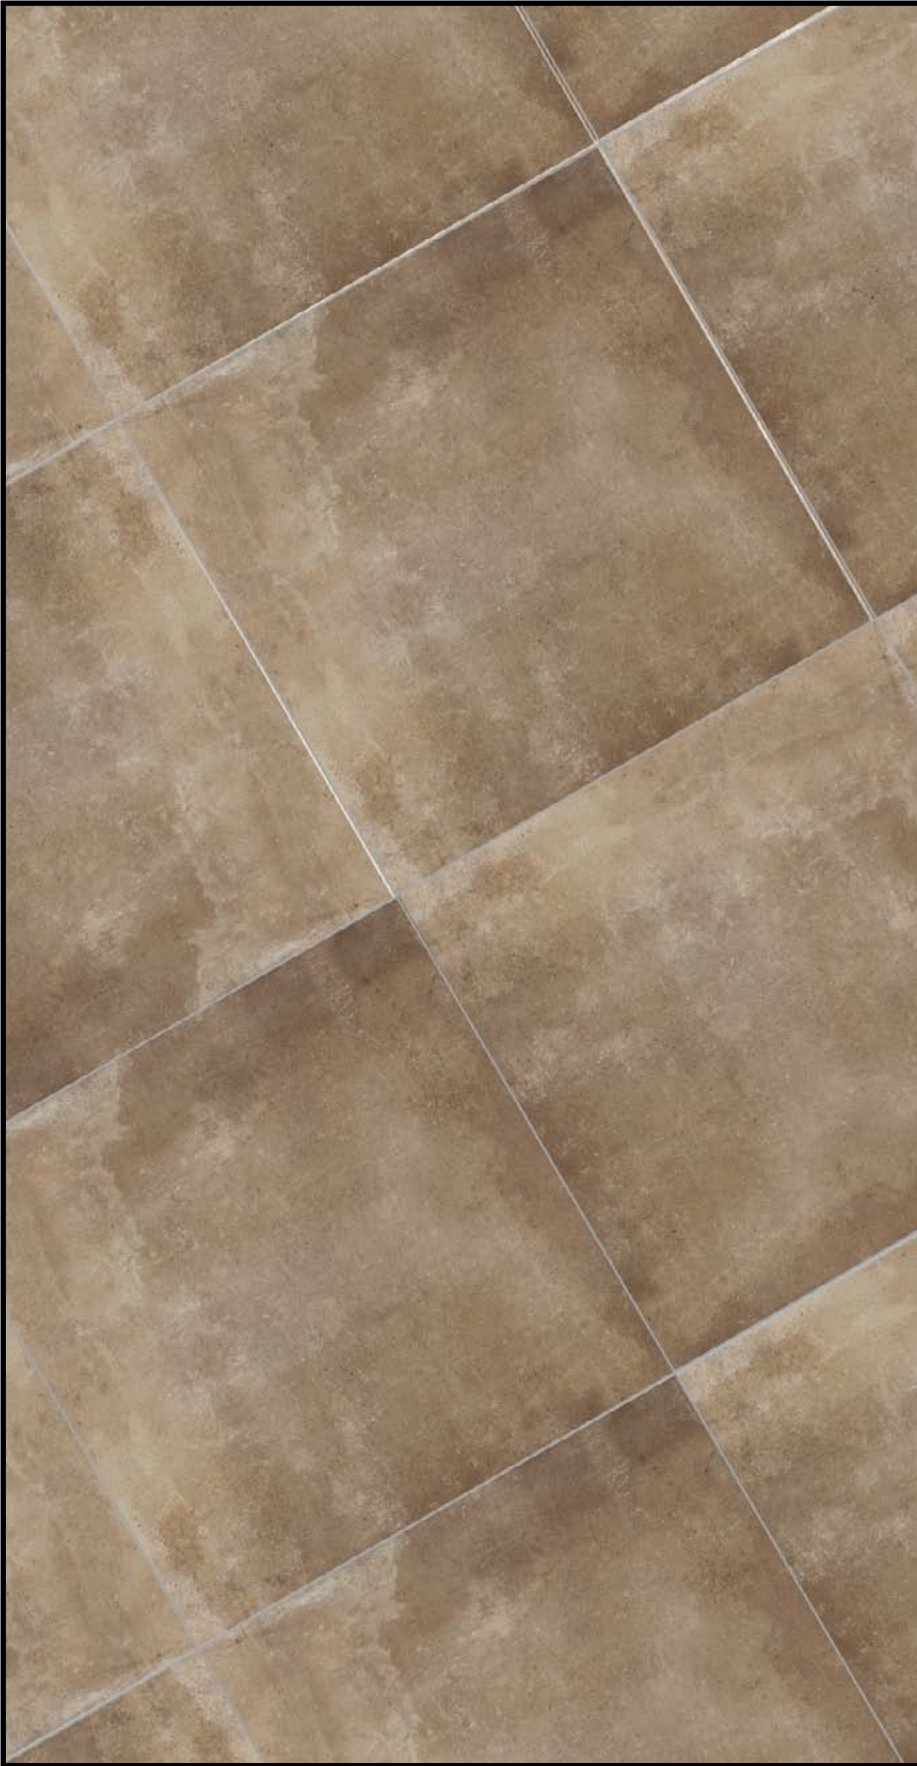

We just wanna be where you are

NOMBRE
P_PORTOBELLO_60_CH_05

SERIE
PORTOBELLO 60

CÓDIGO
0001713

PIEZAS REALES
PORTOBELLO 60 PERLA 11P

JUNTA
SI

TAMAÑO JUNTA
JUNTA MÍNIMA 1,5MM

COLOR DE JUNTA
GRIS PERLA