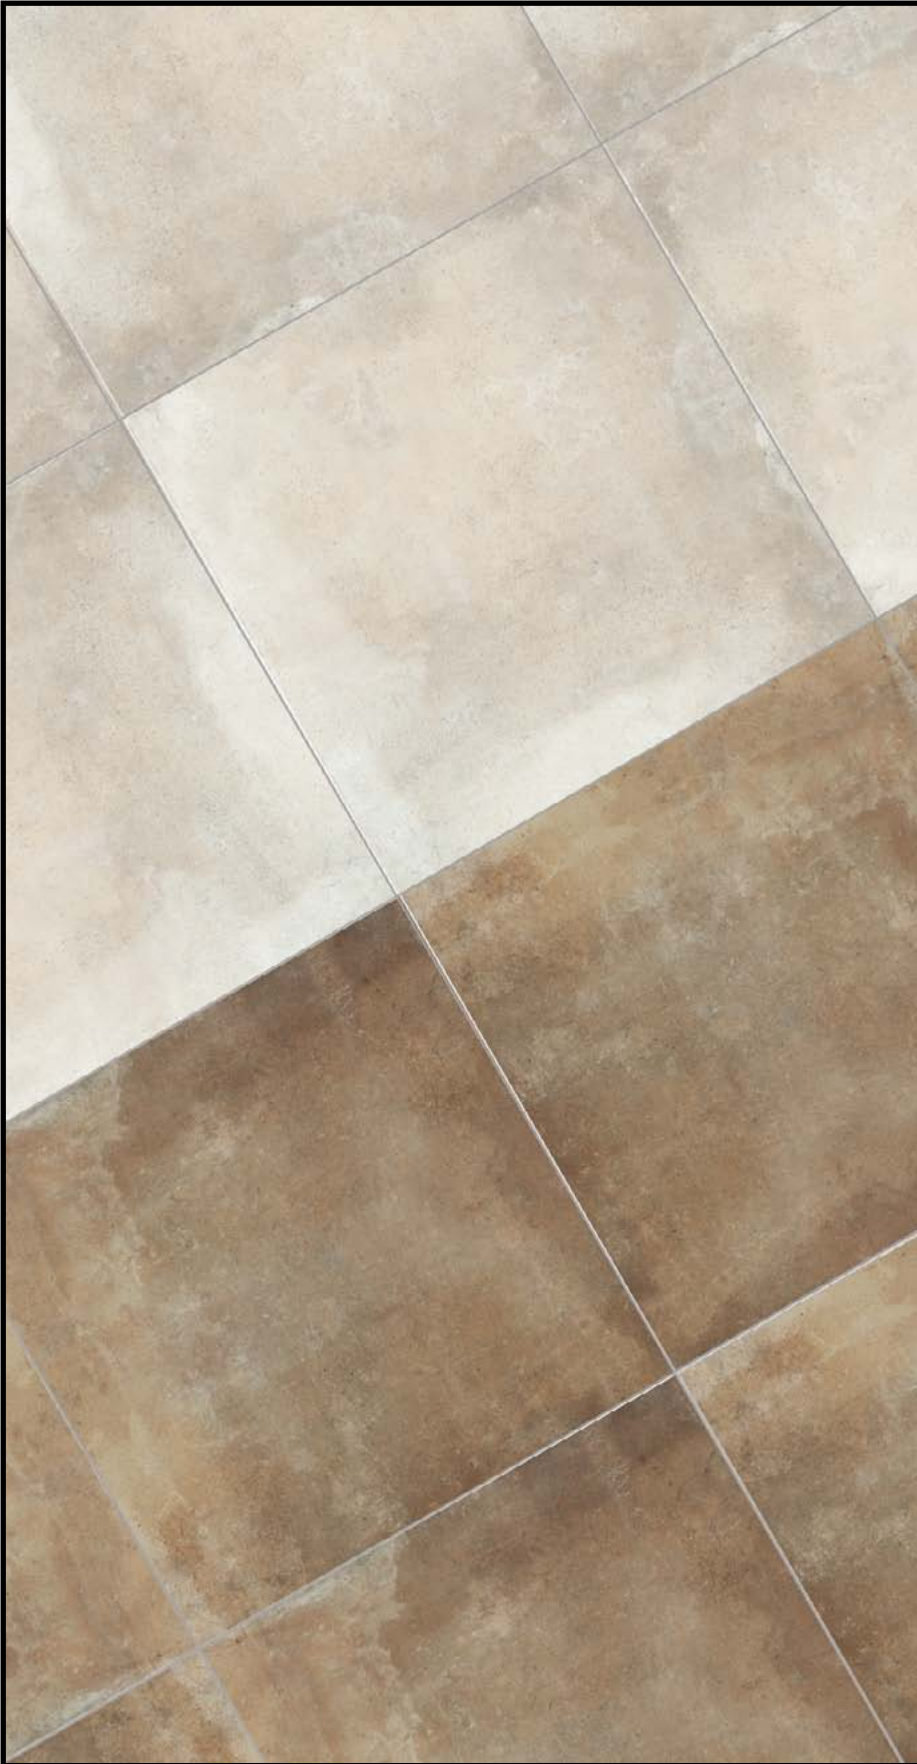

AZTECA

NOMBRE

P_PORTOBELLO_60_CH_01

SERIE

PORTOBELLO 60

CÓDIGO

0001709

PIEZAS REALES

PORTOBELLO 60 ARENA 6P

PORTOBELLO 60 BARRO 7P

JUNTA

SI

TAMAÑO JUNTA

JUNTA MÍNIMA 1,5MM

COLOR DE JUNTA

GRIS PERLA

OBSERVACIONES

MEDIDA STANDAR

192,5X100,5 CM