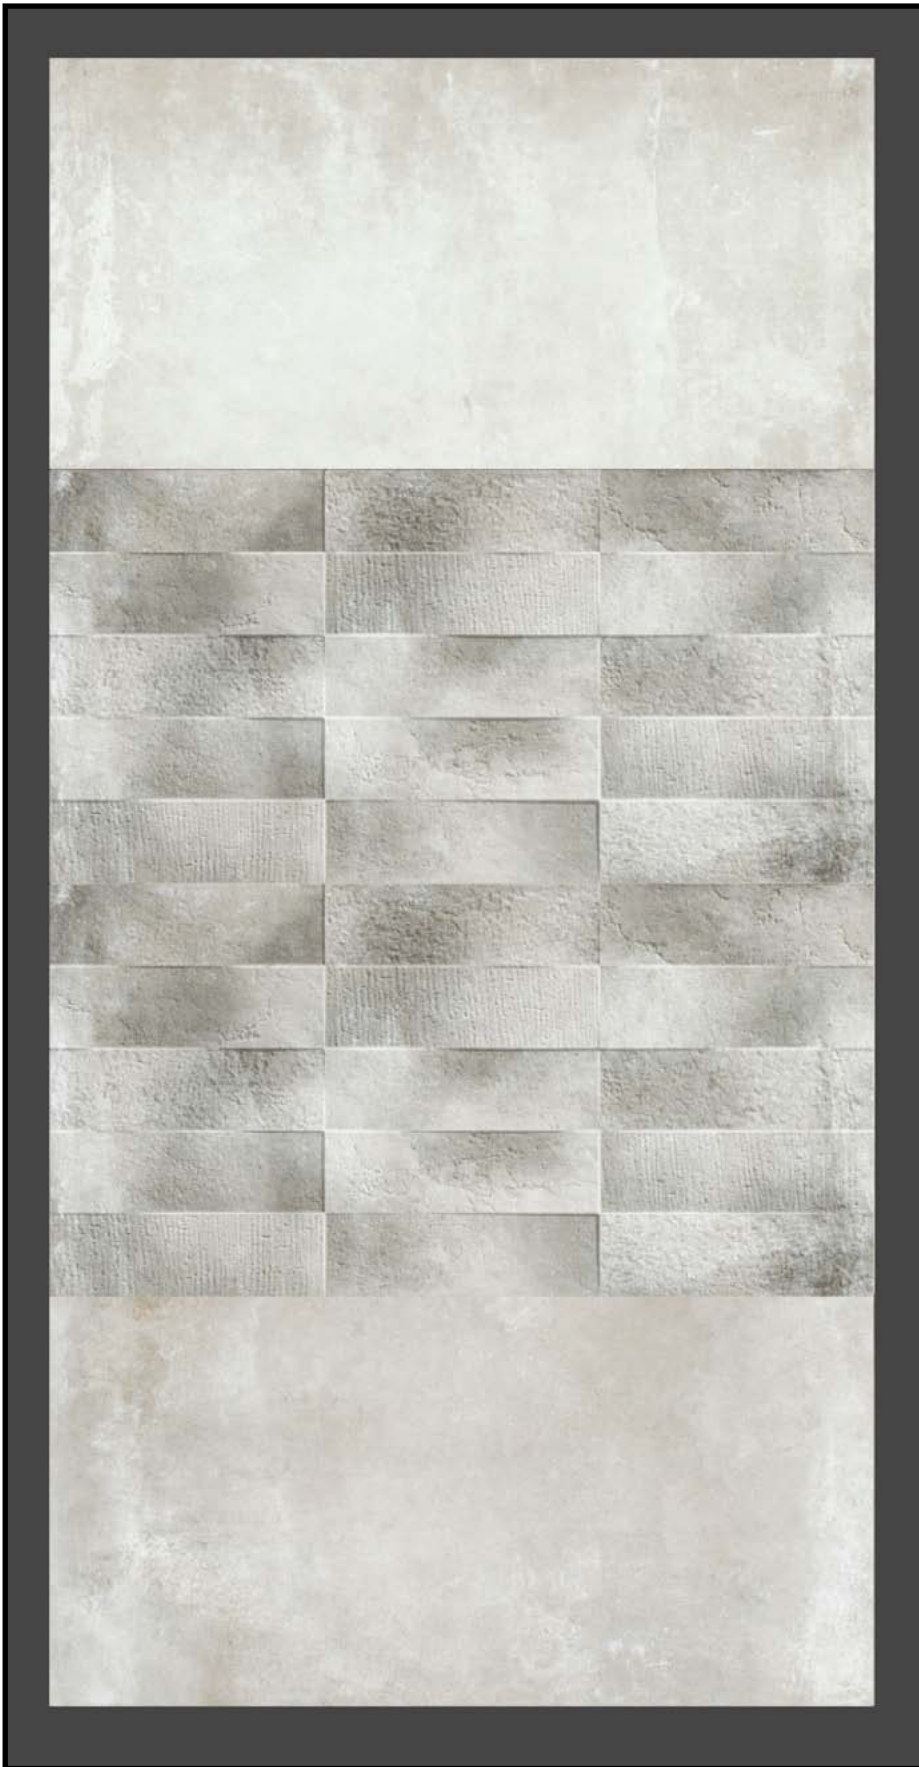

NOMBRE

P_PORTOBELLO 90_CH_04

SERIE

PORTOBELLO 90

CÓDIGO

0001707

PIEZAS REALES

PORTOBELLO 90 PERLA 2P

PORTOBELLO 90 BRICK PERLA 2P

JUNTA

SI

TAMAÑO JUNTA

MÍNIMA, 1,5MM

COLOR DE JUNTA

GRIS PERLA

OBSERVACIONES

MEDIDA STANDAR

192,5X100,5 CM