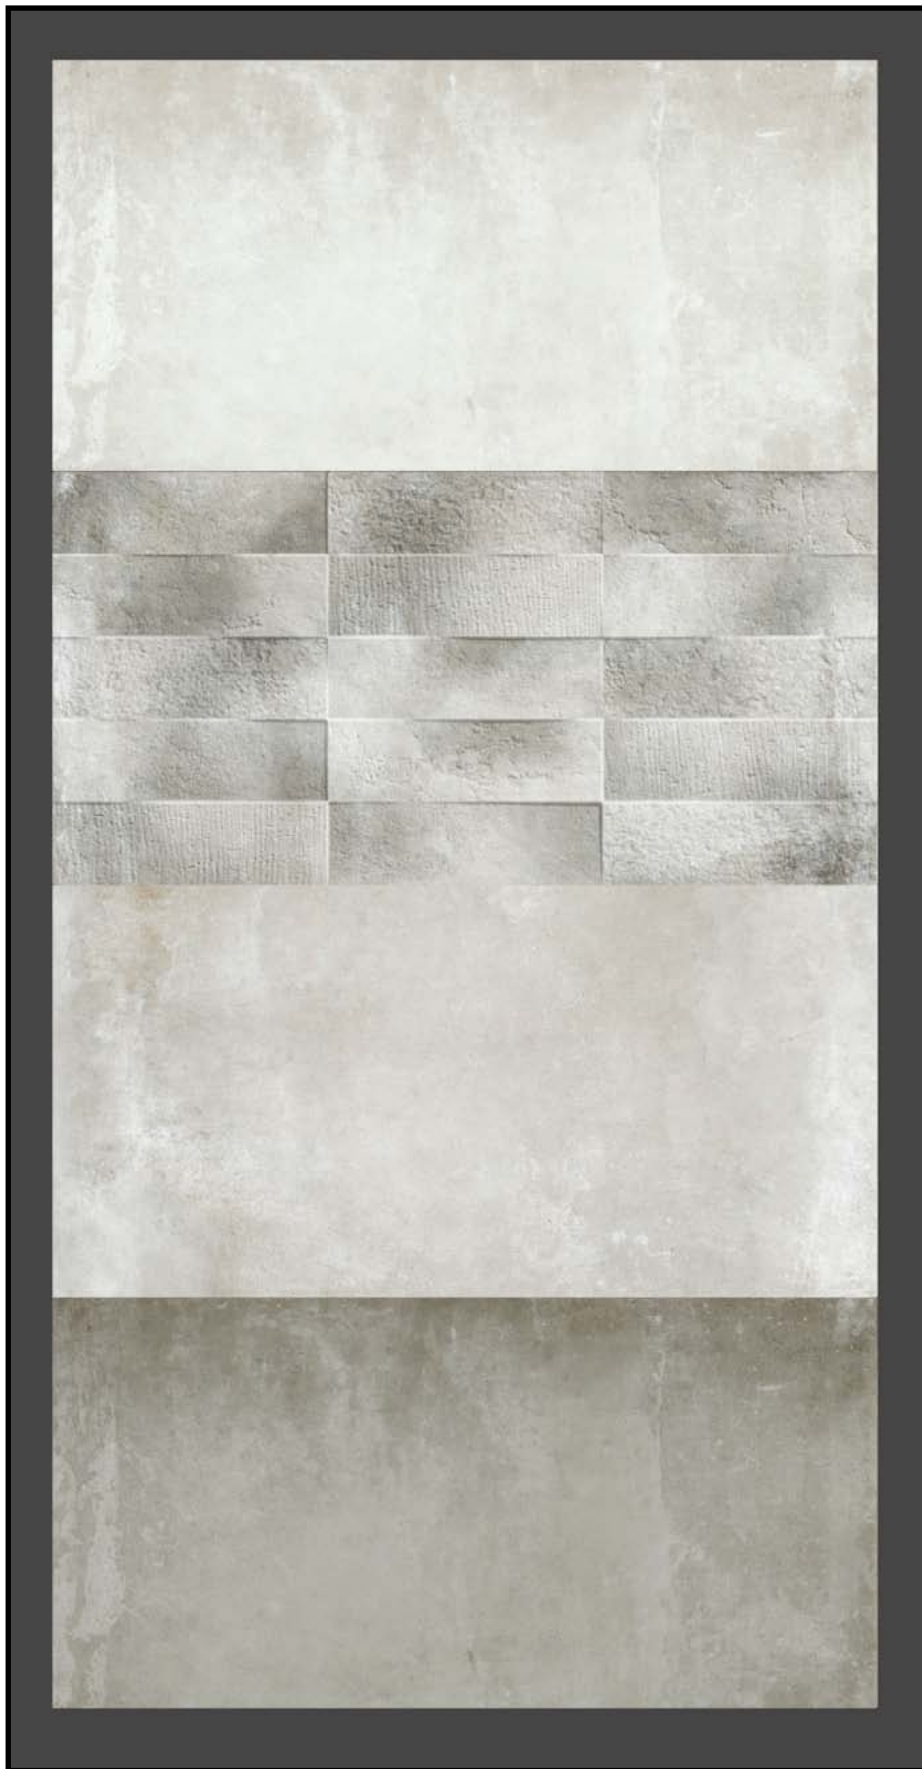

TAMAÑO JUNTA

MÍNIMA, 1,5MM

COLOR DE JUNTA

GRIS PERLA

OBSERVACIONES

MEDIDA STANDAR

192,5X100,5 CM

We just wanna be where you are