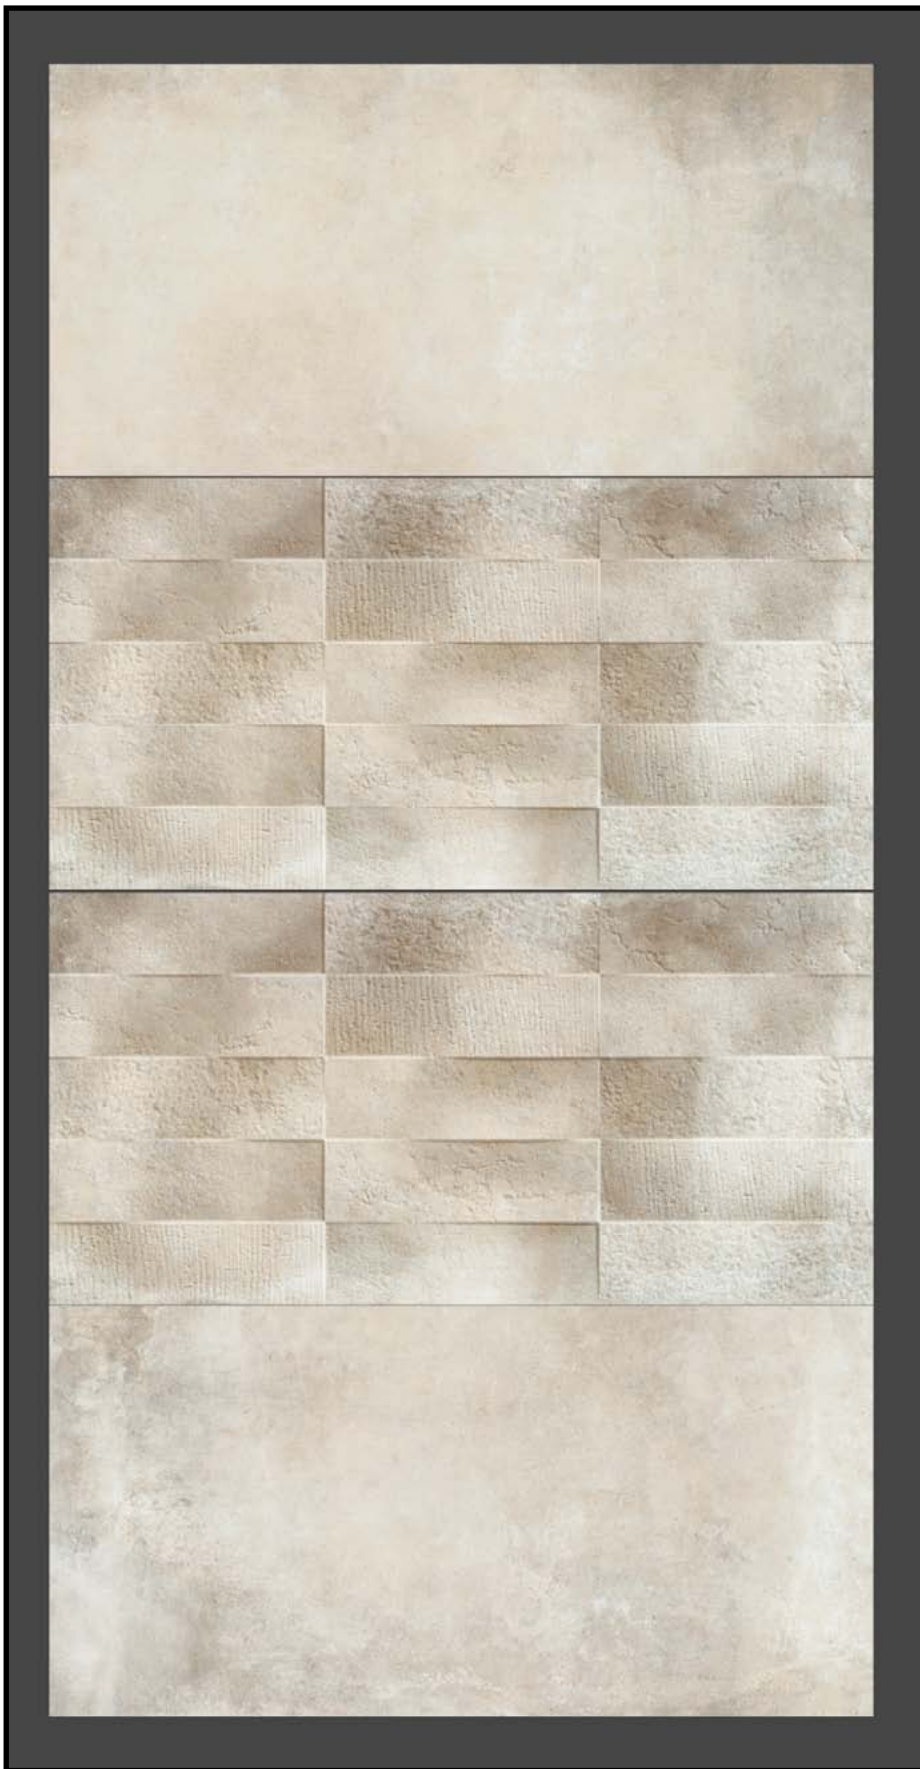

NOMBRE

P_PORTOBELLO 90_CH_02

SERIE

PORTOBELLO 90

CÓDIGO

0001705

PIEZAS REALES

PORTOBELLO 90 ARENA 2P
PORTOBELLO 90 BRICK ARENA 2P

JUNTA

SI

TAMAÑO JUNTA

MÍNIMA, 1,5MM

COLOR DE JUNTA

JAZMIN

OBSERVACIONES

MEDIDA STANDAR
192,5X100,5 CM