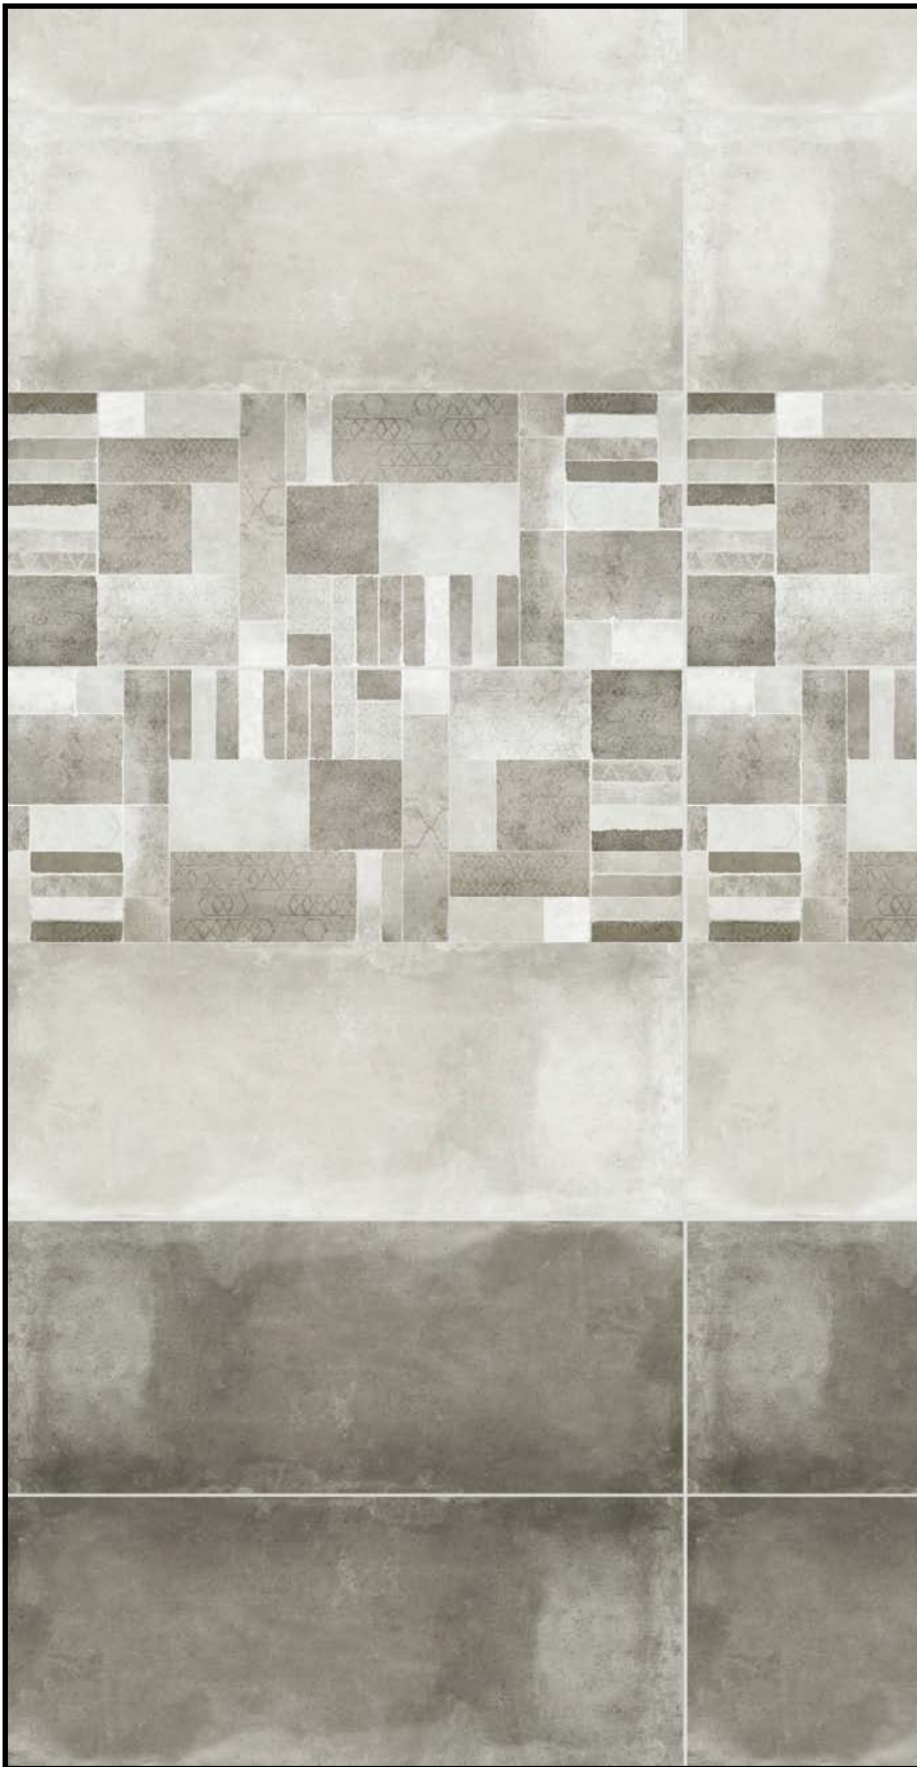

TAMAÑO JUNTA

MÍNIMA 1,5MM

COLOR DE JUNTA

GRIS PERLA

OBSERVACIONES

MEDIDA STANDAR

192,5X100,5 CM

EL DECORADO NO TIENE COLOCA-
CIÓN.