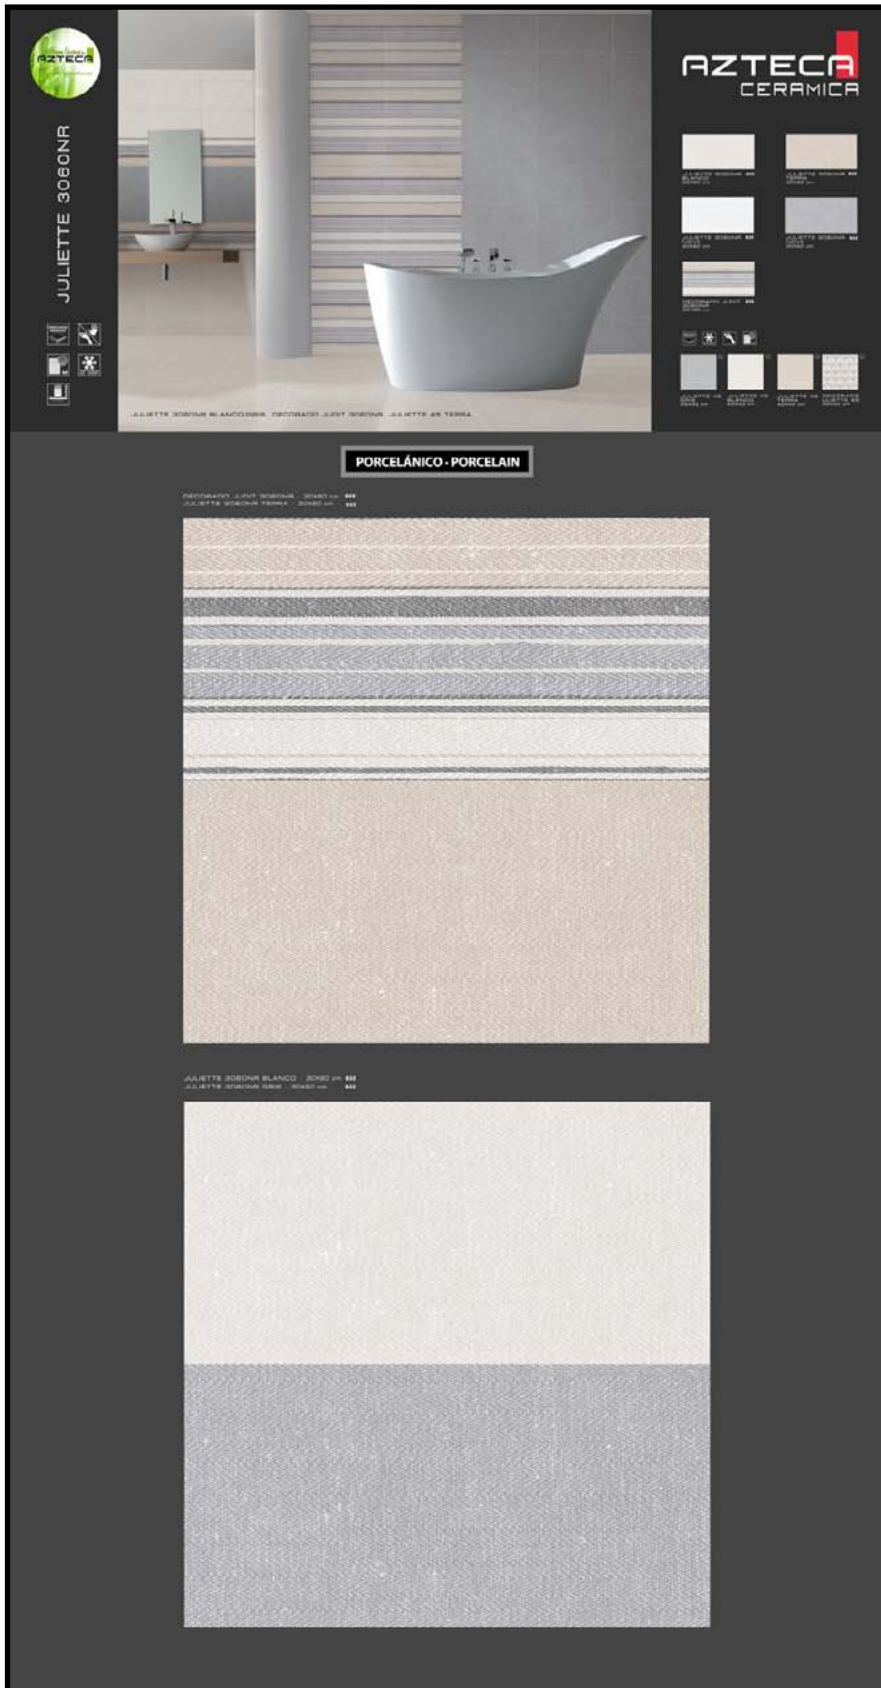

**AZTECA**  
CERAMICA

**AZTECA**  
NATURE

**AZTECA**  
*The Thinking Solutions Company*

*Green Living by*  
**AZTECA**

**PROMOCIÓN JULIETTE 3060NR**

FORMATO: 192,5X100,5 CM

NOMBRE

P\_JULIETTE 3060NR\_TC\_01

SERIE

JULIETTE 3060NR

CÓDIGO

1500

PIEZAS REALES

JULIETTE 3060NR TERRA 1P

JULIETTE 3060NR BLANCO 1P

JULIETTE 3060NR GRIS 1P