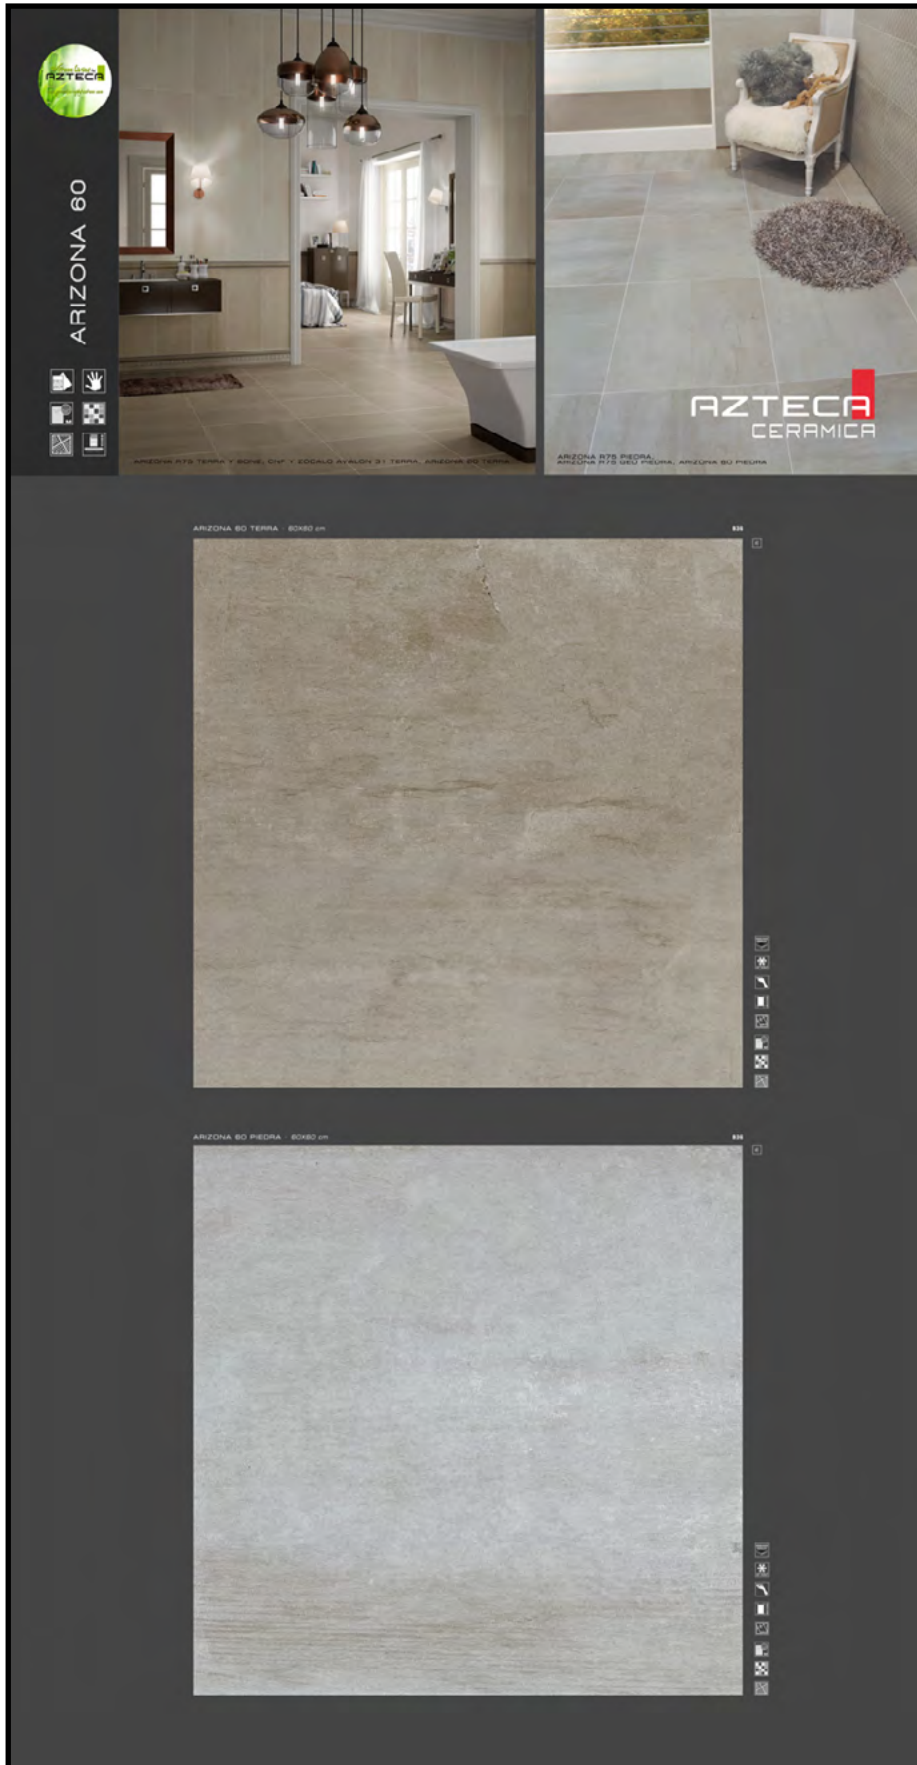

AZTECA
CERAMICA

AZTECA
NATURE

AZTECA
The Thinking Solutions Company

Green living by
AZTECA

PROMOCIÓN ARIZONA 60

192,5X100,5 MEDIDA STANDAR

NOMBRE
P_ARIZONA 60_TC_01

SERIE
ARIZONA 60

CÓDIGO
0001189

PIEZAS REALES
ARIZONA 60 TERRA
ARIZONA 60 PIEDRA

JUNTA
...

TAMAÑO JUNTA
...

COLOR DE JUNTA
...

OBSERVACIONES
MEDIDA STANDAR
192,5X100,5 CM

NOMBRE

P_ARIZONA 60_CH_01

SERIE

ARIZONA 60

CÓDIGO

0001190

PIEZAS REALES

ARIZONA 60 PIEDRA 16P

JUNTA

SI