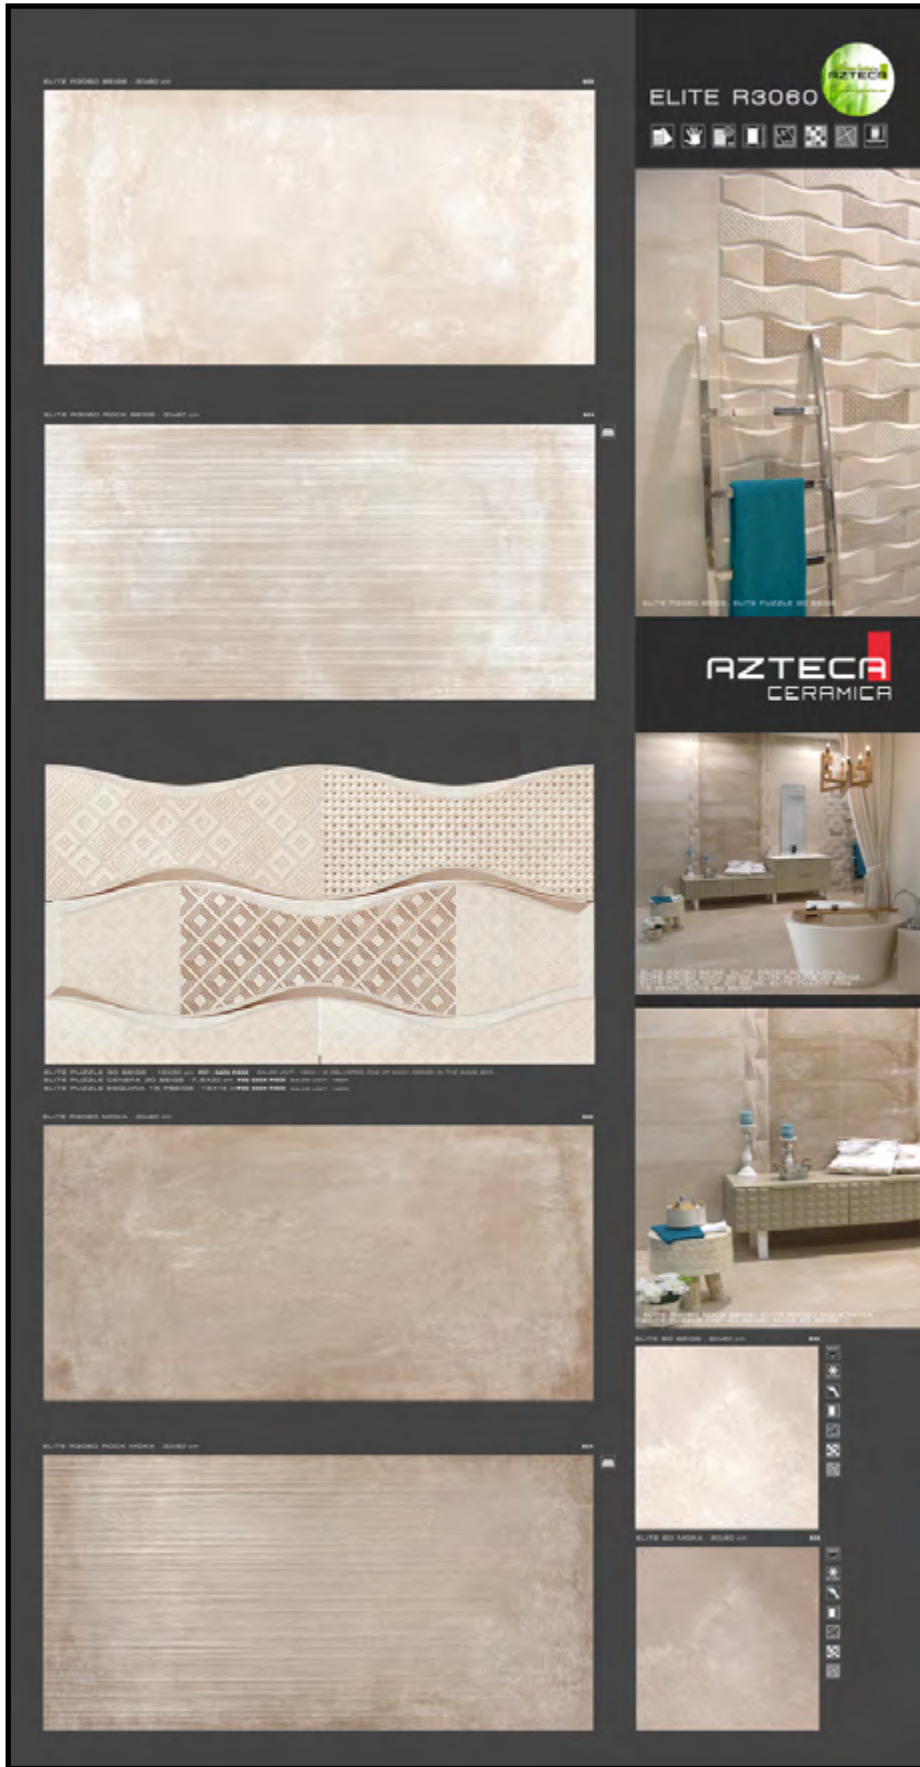

NOMBRE
P_ELITE R3060_TM_2

SERIE
ELITE R3060

CÓDIGO
0001163

PIEZAS REALES
ELITE R3060 BEIGE
ELITE R3060 ROCK BEIGE
ELITE R3060 MOKA
ELITE R3060 ROCK MOKA
ELITE PUZZLE 30 BEIGE
(3P DISEÑOS 3º FUEGO DIFERENTES)
ELITE PUZZLE CNF 30 BEIGE 2P
ELITE PUZZLE ESQ 15 BEIGE 2P
TACOS 20X20 CM PAVIMENTO:
ELITE 60X60 BEIGE
ELITE 60X60 MOKA

JUNTA
...

TAMAÑO JUNTA
...

COLOR DE JUNTA
...

OBSERVACIONES
MEDIDA STANDAR
192,5X100,5 CM