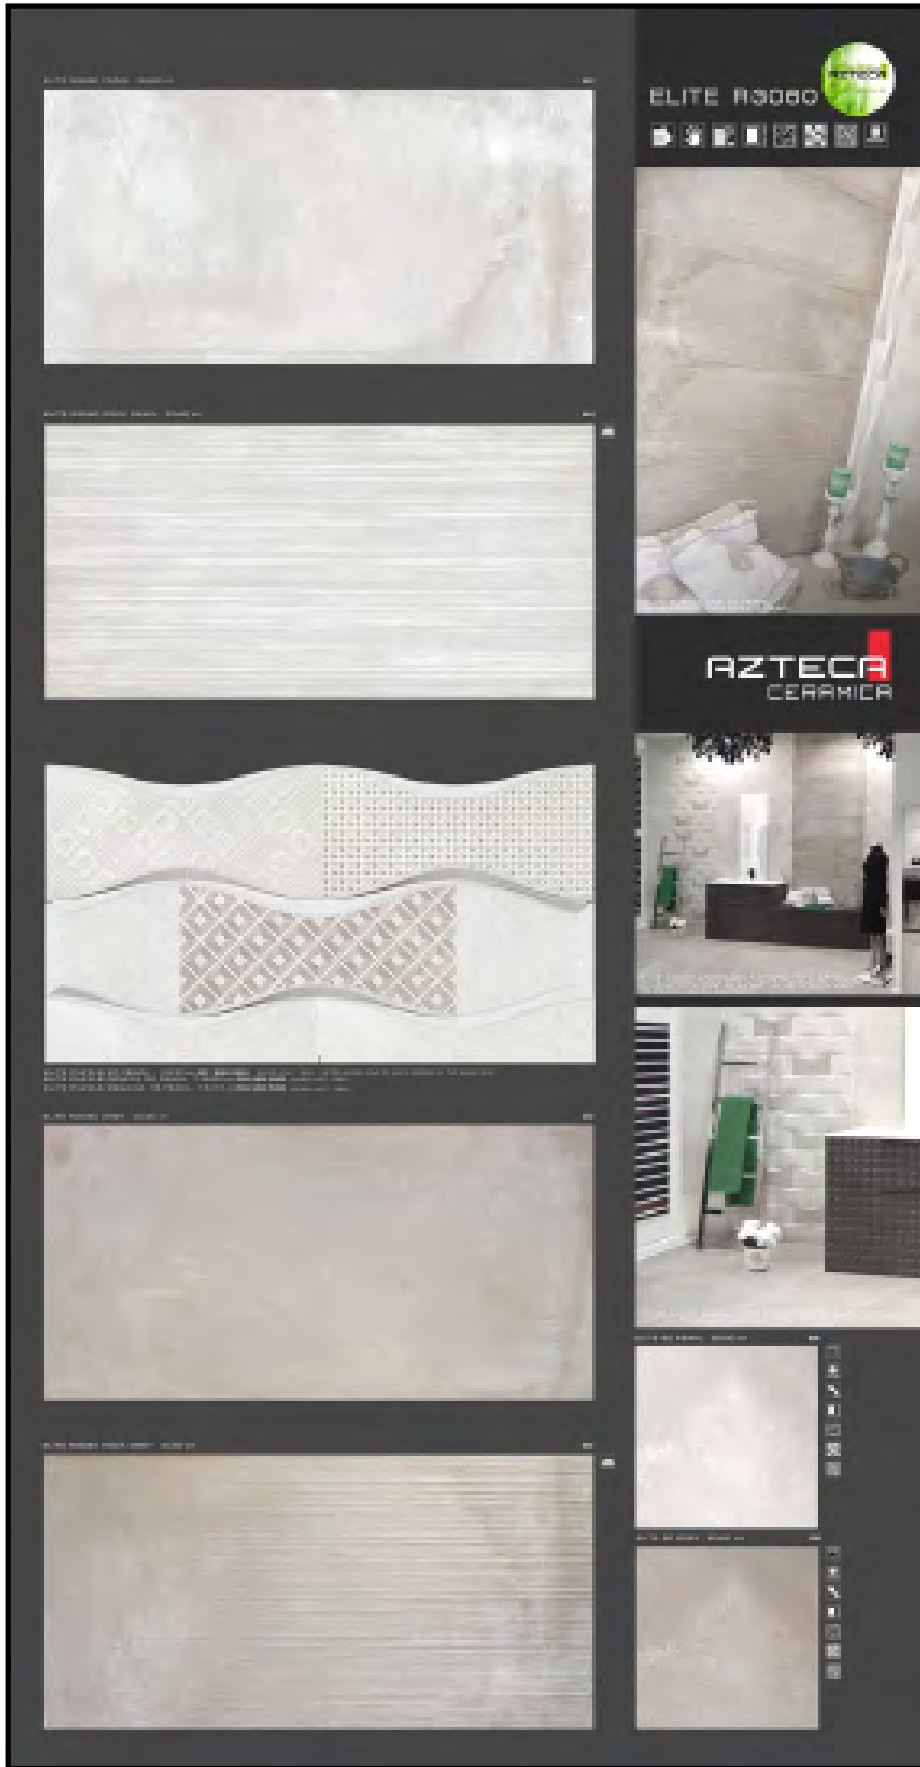

NOMBRE
P_ELITE R3060_TM_1

SERIE
ELITE R3060

CÓDIGO
0001162

PIEZAS REALES
ELITE R3060 PEARL
ELITE R3060 ROCK PEARL
ELITE R3060 GREY
ELITE R3060 ROCK GREY
ELITE PUZZLE 30 PEARL
(3P DISEÑOS 3º FUEGO DIFERENTES)
ELITE PUZZLE CNF 30 PEARL
2P
ELITE PUZZLE ESQ 15 PEARL
2P
TACOS 20X20 CM PAVIMENTO:
ELITE 60X60 PEARL
ELITE 60X60 GREY

JUNTA
...

TAMAÑO JUNTA
...

COLOR DE JUNTA
...

OBSERVACIONES
MEDIDA STANDAR
192,5X100,5 CM