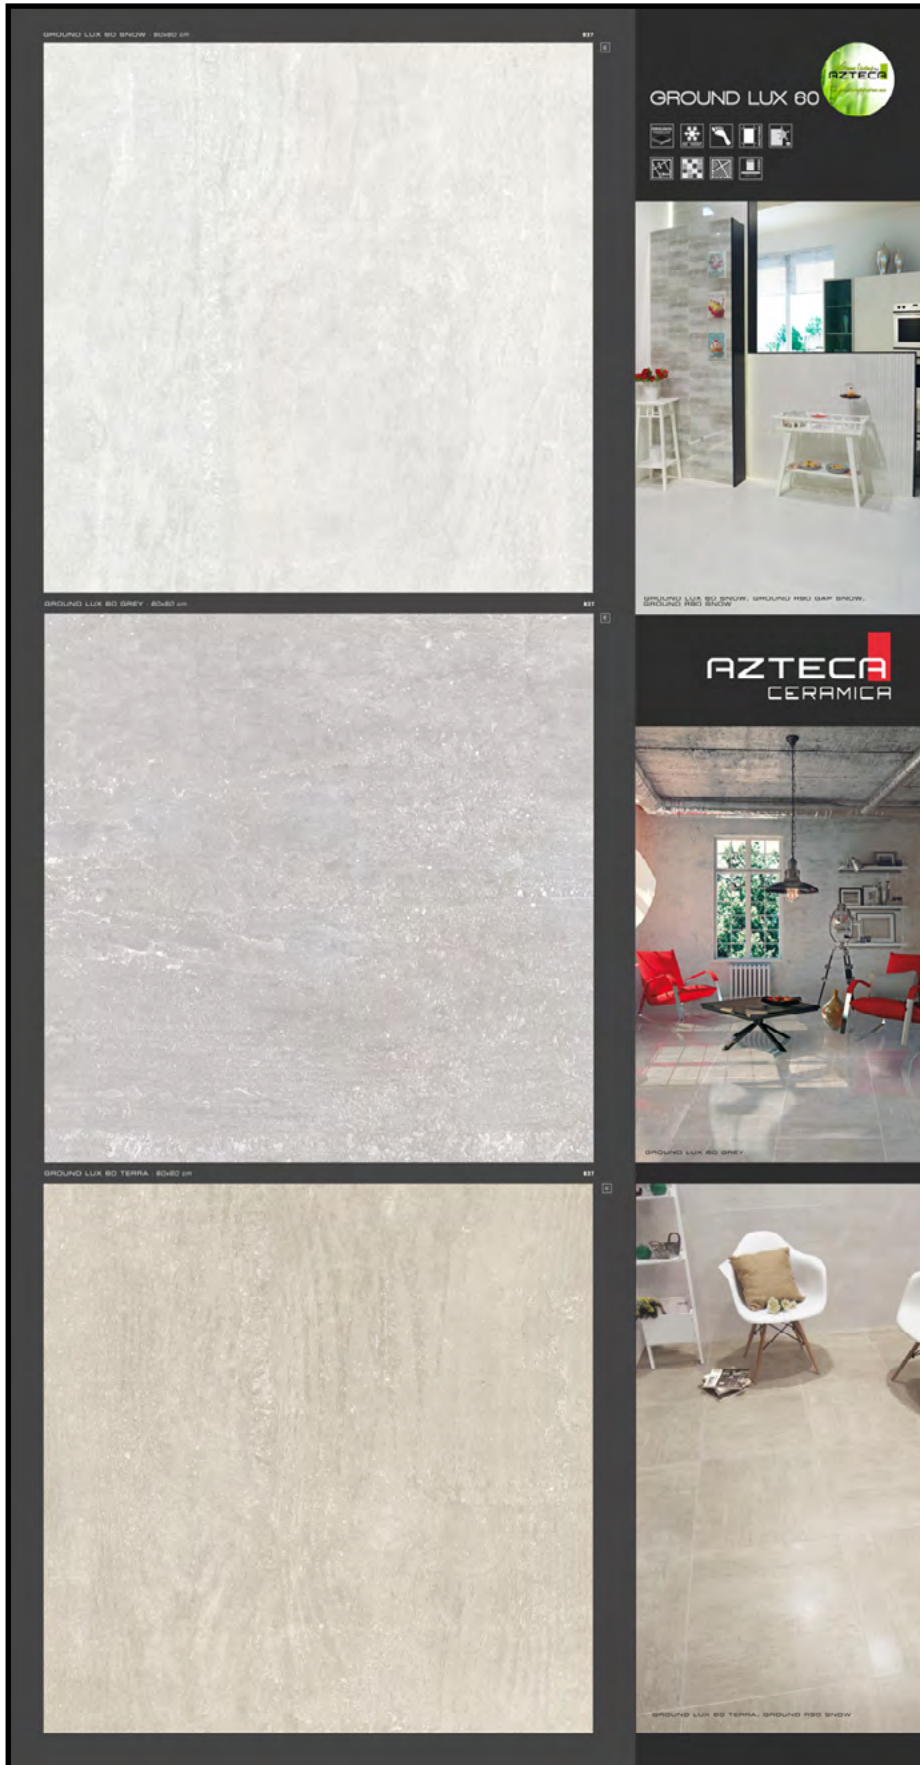

AZTECA
CERAMICA

AZTECA
NATURE

AZTECA
The Thinking Solutions Company

Green living by
AZTECA

PROMOCIÓN GROUND LUX 60

192,5X100,5 MEDIDA STANDAR

NOMBRE

P_GROUND LUX 60_TC_1

SERIE

GROUND LUX 60

CÓDIGO

0001177

PIEZAS REALES

GROUND LUX 60 SNOW
GROUND LUX 60 GREY
GROUND LUX 60 TERRA

JUNTA

...

TAMAÑO JUNTA

...

COLOR DE JUNTA

...

OBSERVACIONES

MEDIDA STANDAR
192,5X100,5 CM

NOMBRE

P_GROUND LUX 60_CH_01