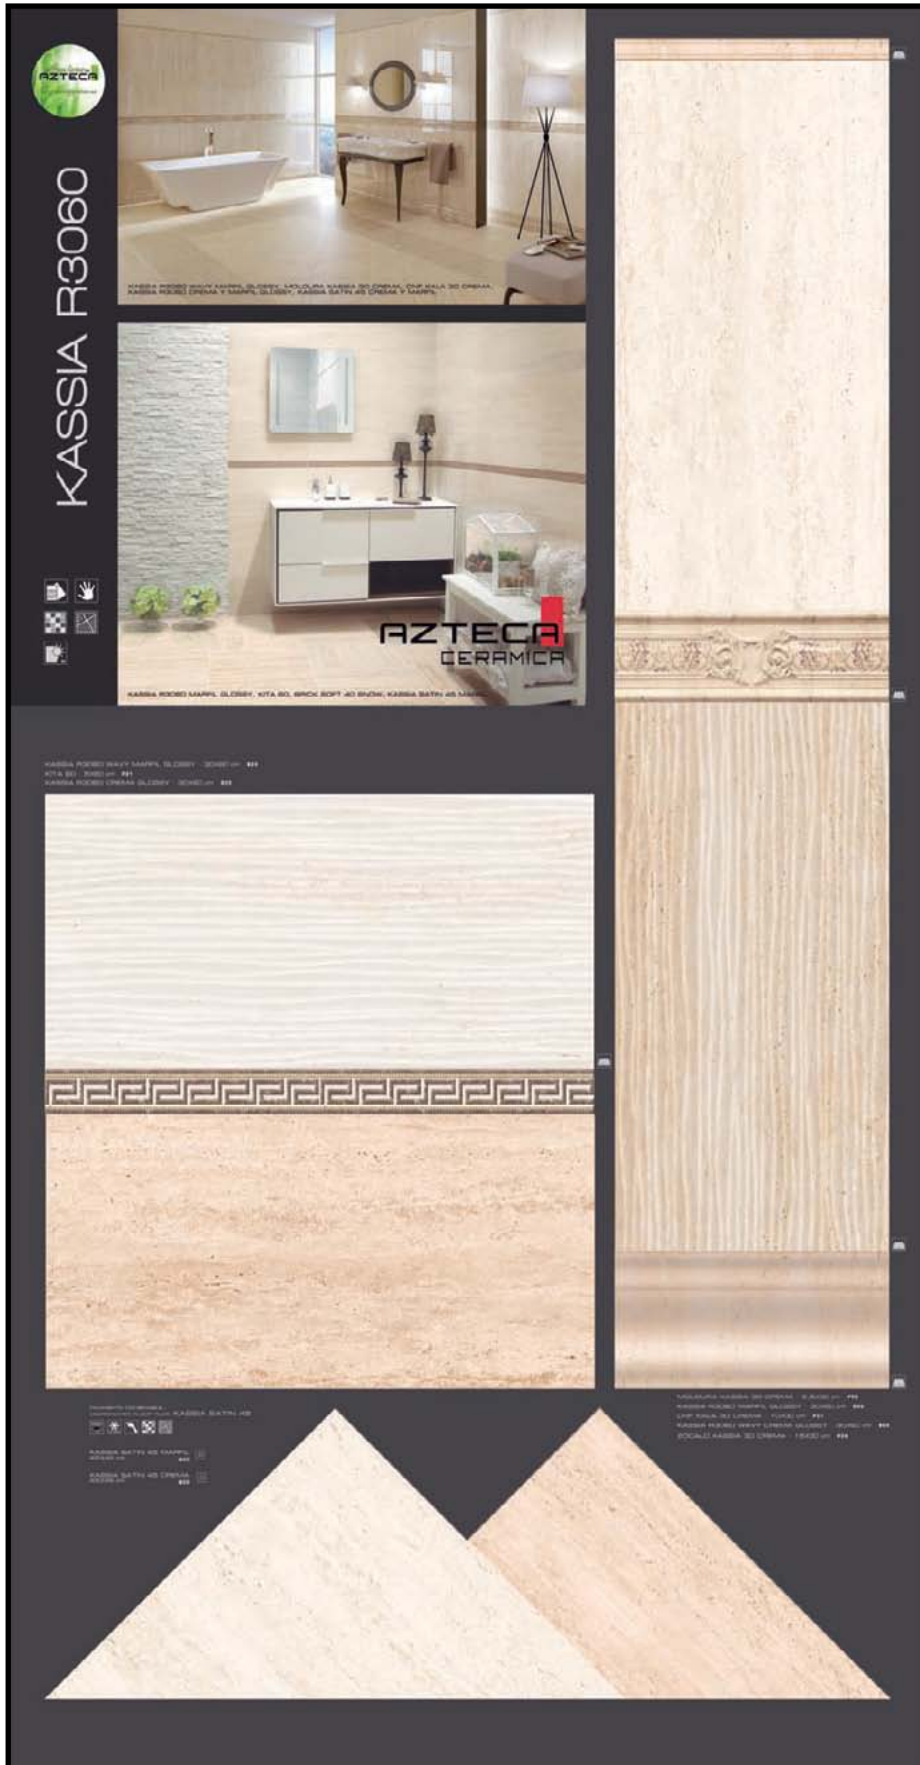

AZTECA
CERAMICA

AZTECA
NATURE

AZTECA
The Thinking Solutions Company

Green Living by
AZTECA

PROMOCIÓN KASSIA R3060 (GLOSSY)

192,5X100,5 MEDIDA STANDAR

NOMBRE
P_KASSIA R3060_TC_1

SERIE
KASSIA R3060

CÓDIGO
0001308

PIEZAS REALES
MOLDURA KASSIA 30 CREMA
CNF KALA 30 CREMA
ZÓCALO KASSIA 30 CREMA
KASSIA R3060 MARFIL GLOSSY
KASSIA R3060 WAVY CREMA GLOSSY
KASSIA R3060 WAVY MARFIL GLOSSY
KITA 60
KASSIA SATIN 45 CREMA
KASSIA SATIN 45 MARFIL

JUNTA
...

TAMAÑO JUNTA
...

COLOR DE JUNTA
...

OBSERVACIONES

MEDIDA STANDAR
192,5X100,5 CM

NOMBRE
P_KASSIA R3060_CH_01

SERIE
KASSIA R3060

CÓDIGO
0001309

JUNTA
SI

TAMAÑO JUNTA
1,5 MM JUNTA MÍNIMA

COLOR DE JUNTA
GRIS PERLA

OBSERVACIONES
MEDIDA STANDAR
192,5X100,5 CM