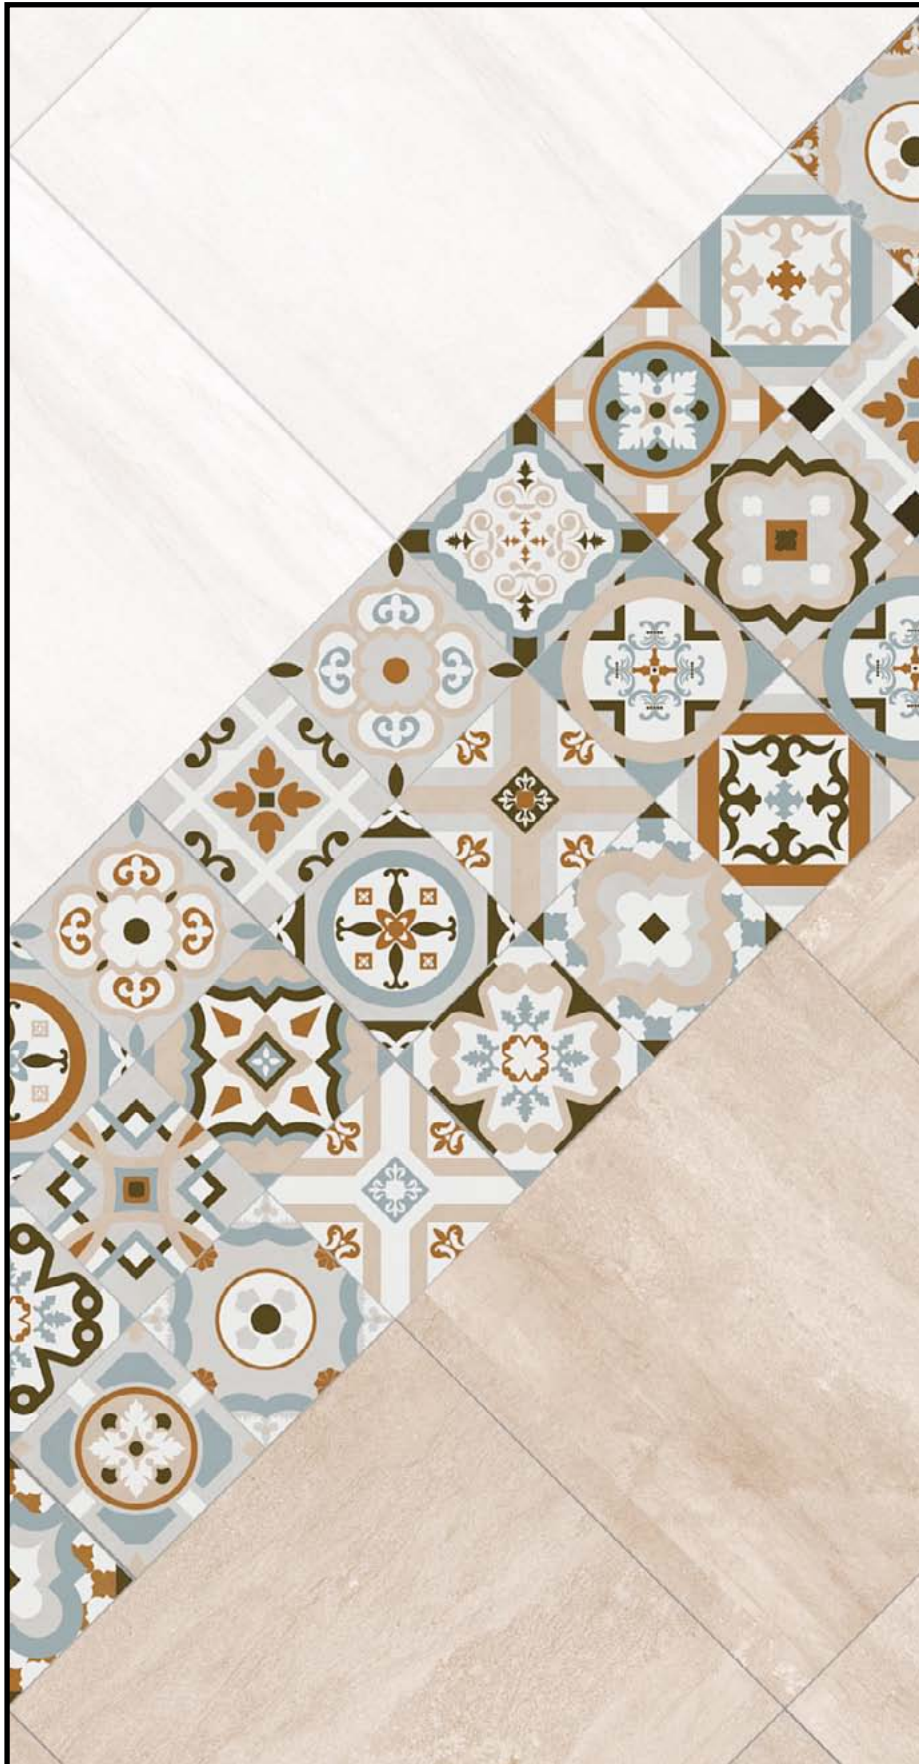

1,5 MM JUNTA MÍNIMA

COLOR DE JUNTA

GRIS PERLA

OBSERVACIONES

MEDIDA STANDAR

192,5X100,5 CM

NOMBRE

P\_SETTECENTO 60\_CH\_01