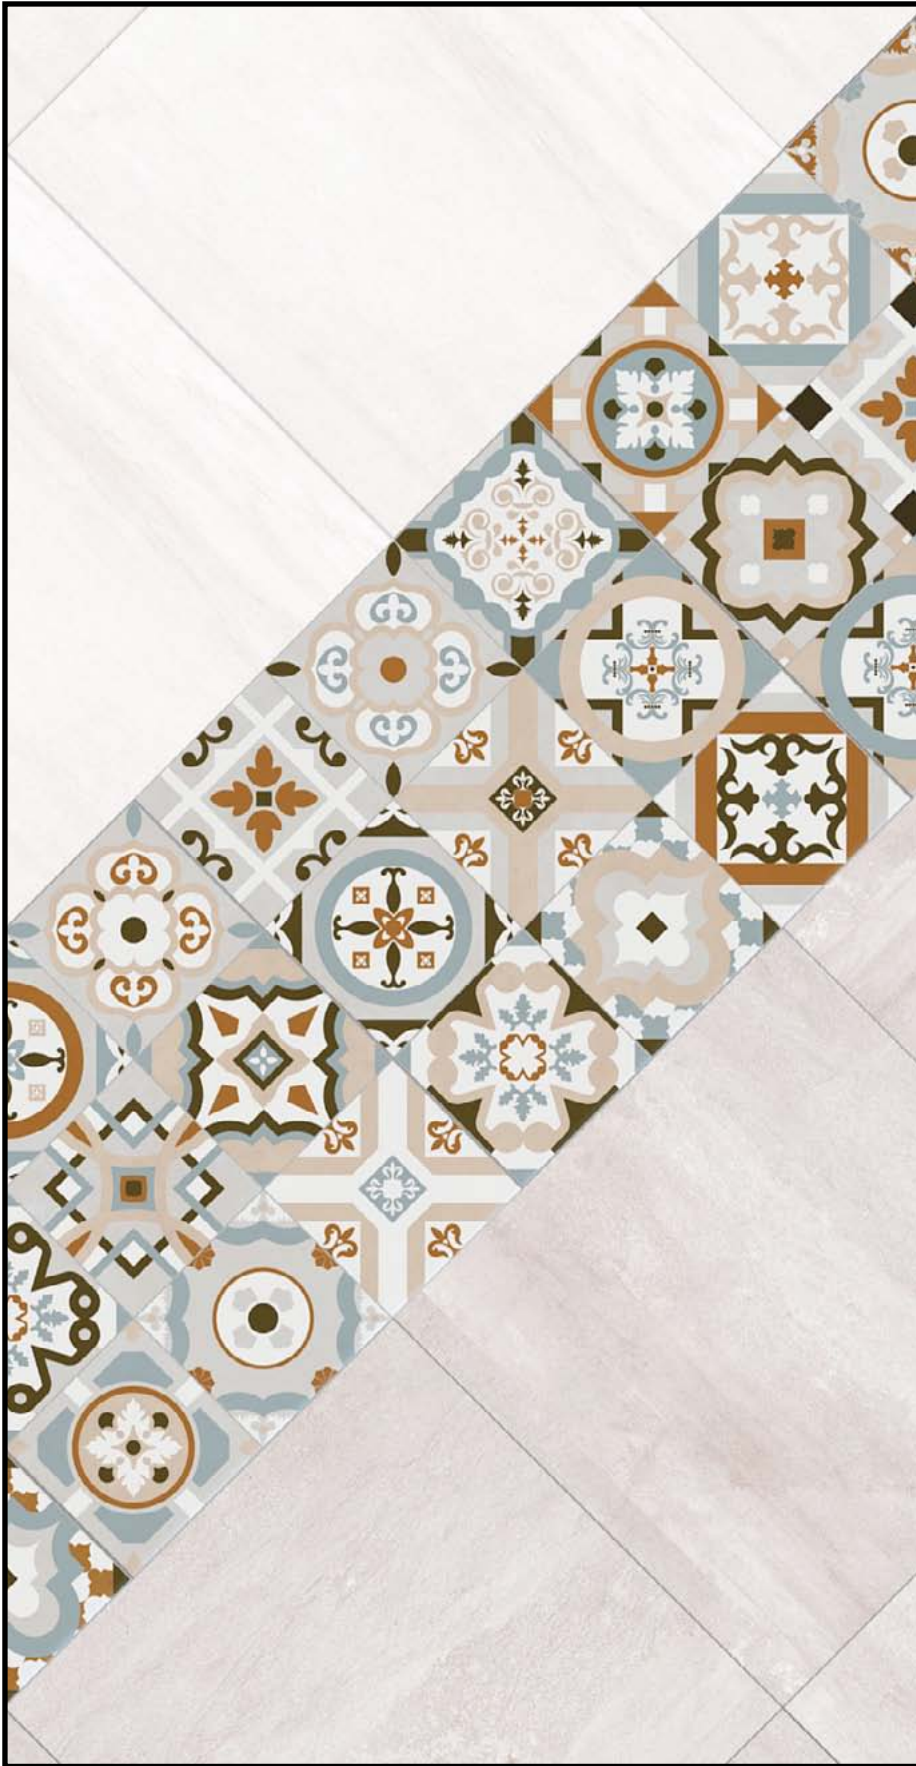

NOMBRE

P_SETECENTO 60_CH_02

SERIE

SETECENTO 60

CÓDIGO

0001238

PIEZAS REALES

LONDON LUX 60 ICE 3P

LONDON LUX 60 GREY 4P

SETECENTO LUX 60 4P

JUNTA

SI

TAMAÑO JUNTA

JUNTA MIN. 1,5MM

COLOR DE JUNTA

GRIS INTERMEDIO

OBSERVACIONES

MEDIDA STANDAR

192,5X100,5 CM