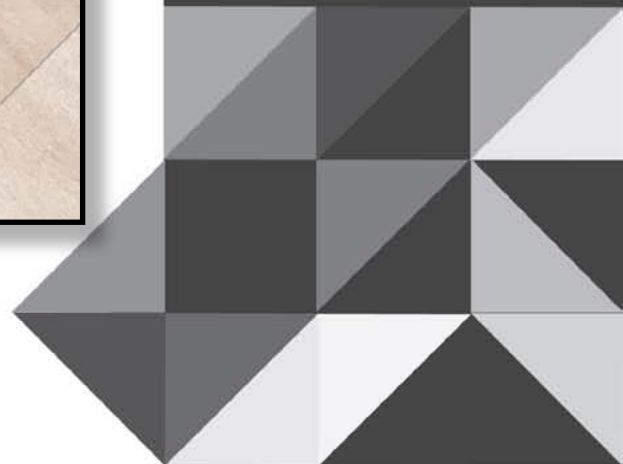

TAMAÑO JUNTA

JUNTA MIN. 1,5MM

COLOR DE JUNTA

GRIS INTERMEDIO

OBSERVACIONES

MEDIDA STANDAR  
192,5X100,5 CM

NOMBRE

P\_SETECENTO 60\_CH\_02