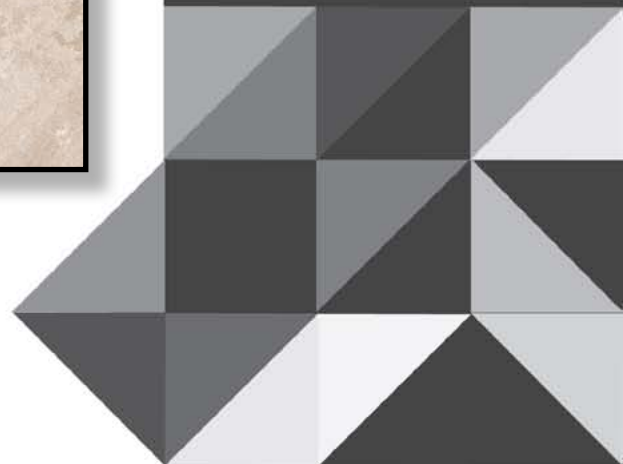

NOMBRE
P_LONDON LUX 60_CH_02

SERIE
LONDON LUX 60

CÓDIGO
0001261

PIEZAS REALES
LONDON LUX 60 ICE 6P
GROUND LUX 60 BROWN 5P

JUNTA
SI

TAMAÑO JUNTA
1,5 MM JUNTA MÍNIMA

COLOR DE JUNTA
JAZMIN

OBSERVACIONES
MEDIDA STANDAR
192,5X100,5 CM