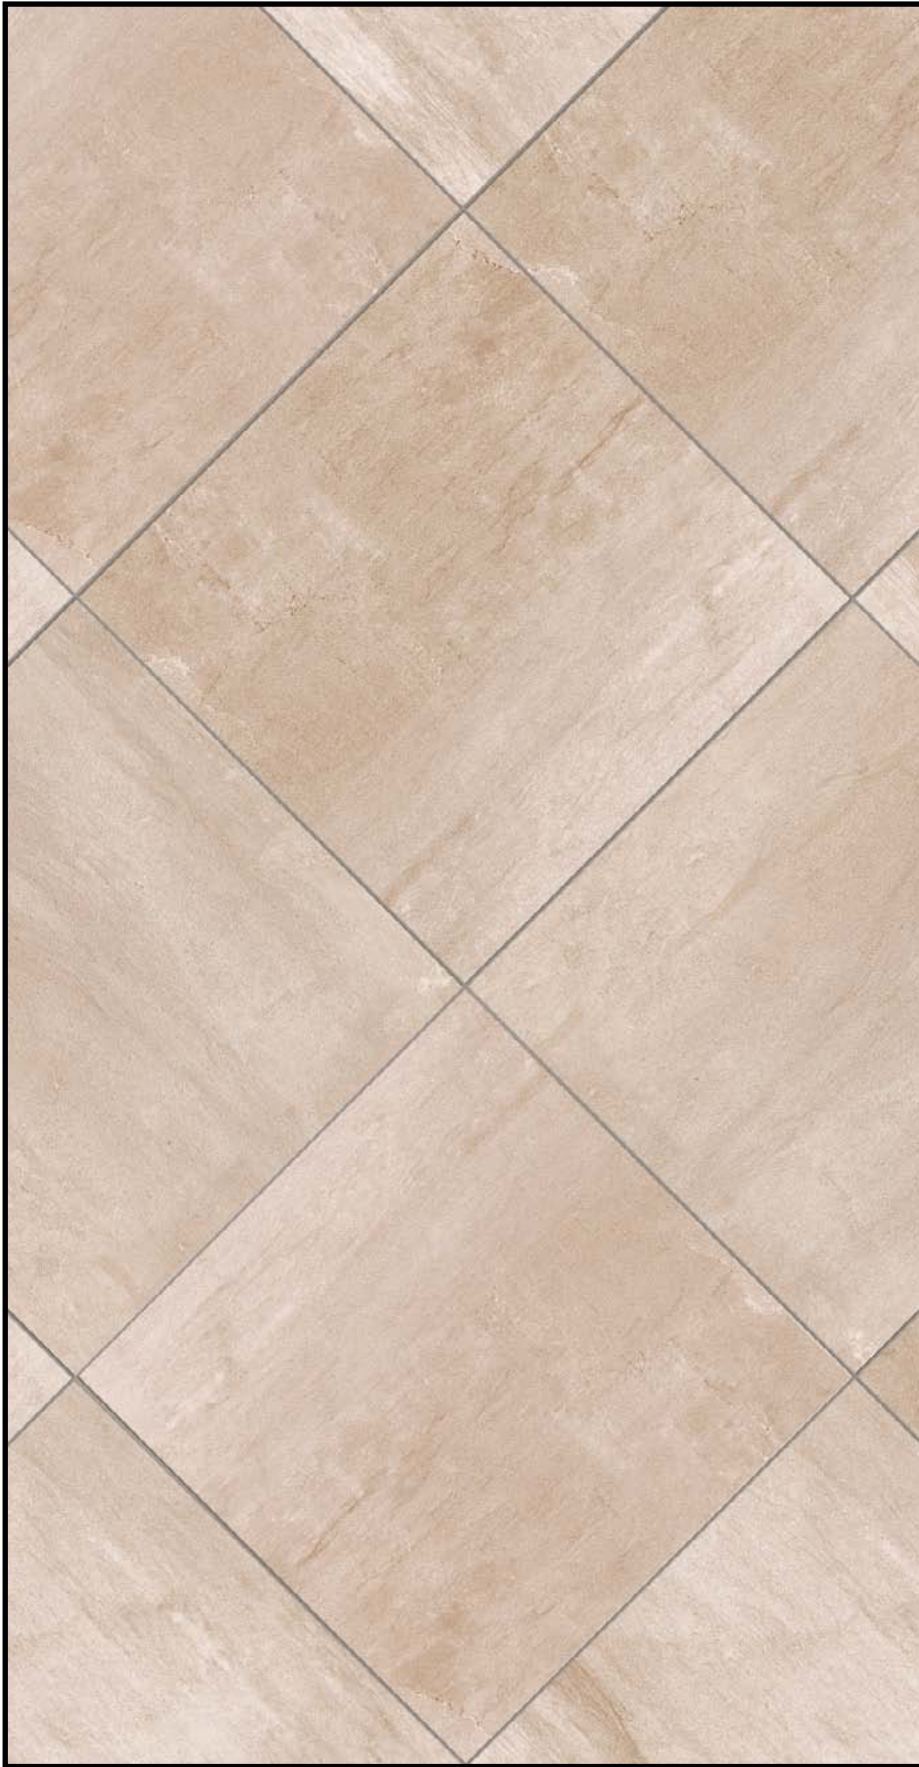

NOMBRE

P_LONDON LUX 60_CH_05

SERIE

LONDON LUX 60

CÓDIGO

0001264

PIEZAS REALES

LONDON LUX 60 BROWN 11P

JUNTA

SI

TAMAÑO JUNTA

1,5 MM JUNTA MÍNIMA

COLOR DE JUNTA

GRIS PERLA

OBSERVACIONES

MEDIDA STANDAR

192,5X100,5 CM