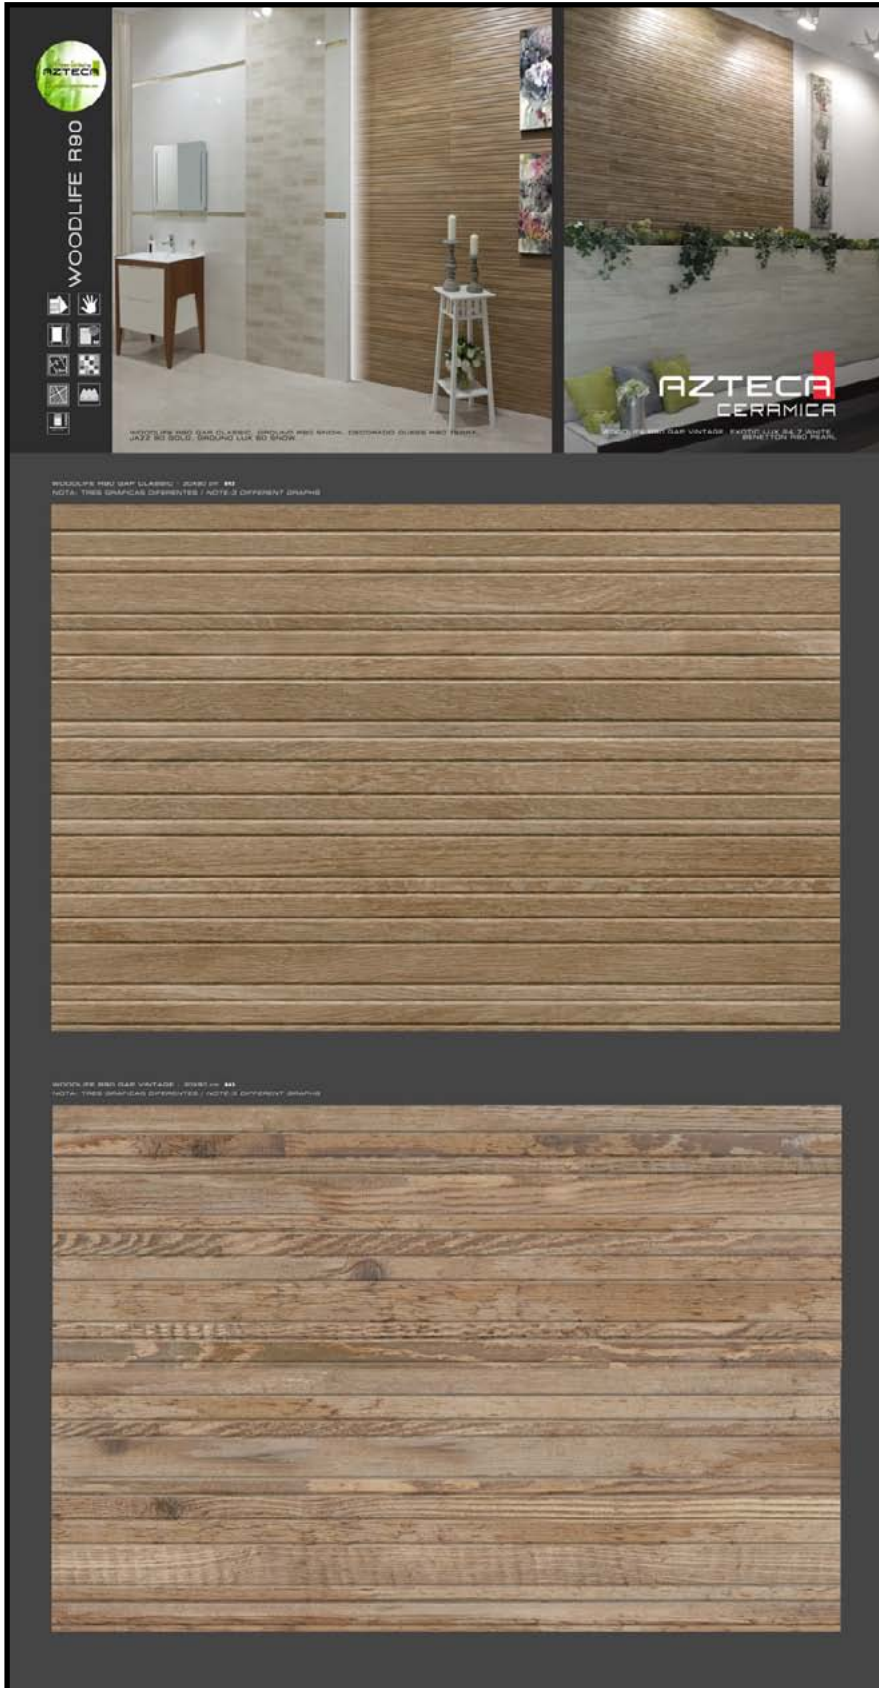

AZTECA
CERAMICA

AZTECA
NATURE

AZTECA
The Thinking Solutions Company

Green Living by
AZTECA

PROMOCIÓN WOODLIFE R90

FORMATO: 100,5X192,5 CM

NOMBRE

P_WOODLIFE R90_TC_01