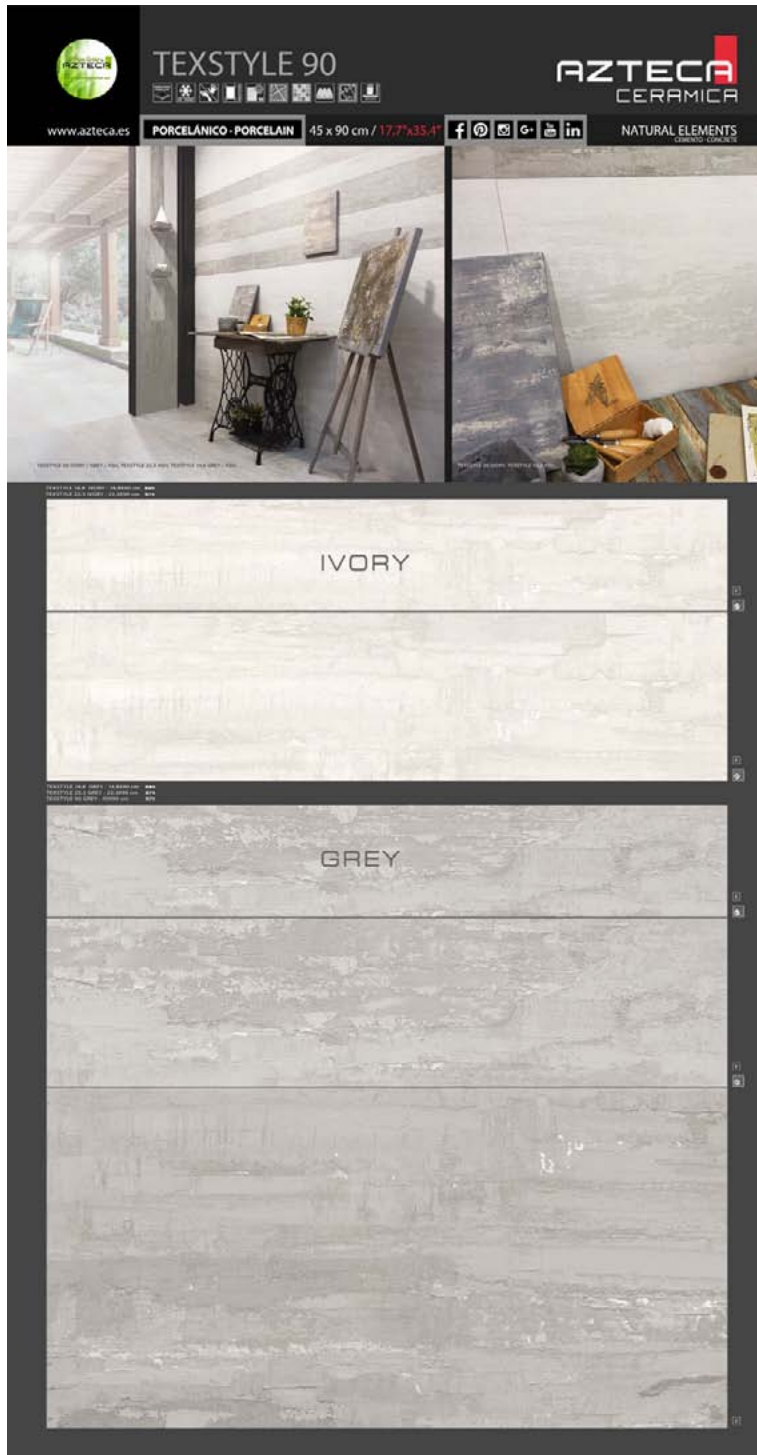

PROMOCIÓN TEXSTYLE 90
Formato: 100,5x192,5 cm

www.azteca.es

Nombre:
P_TEXSTYLE 90_TC_01

Serie:
TEXTSTYLE 90

Código:
0001604

Piezas reales:
 TEXTSTYLE 14,8 IVORY
 1 pieza
 TEXTSTYLE 14,8 GREY
 1 pieza
 TEXTSTYLE 14,8 ASH
 1 pieza
 TEXTSTYLE 22,3 BROWN
 1 pieza
 TEXTSTYLE 90 BEIGE
 1 pieza

Junta: No
 Tamaño de junta:
 Color de junta:

Formato:
 100,5x192,5 cm

Observaciones:

We just wanna be where you are

Nombre:
P_TEXSTYLE 90_TM_01

Serie:
TEXTSTYLE 90

Código:
0001605

Piezas reales:
 TEXTSTYLE 14,8 IVORY
 1 pieza
 TEXTSTYLE 22,3 IVORY
 1 pieza
 TEXTSTYLE 14,8 GREY
 1 pieza
 TEXTSTYLE 22,3 GREY
 1 pieza
 TEXTSTYLE 90 GREY
 1 pieza