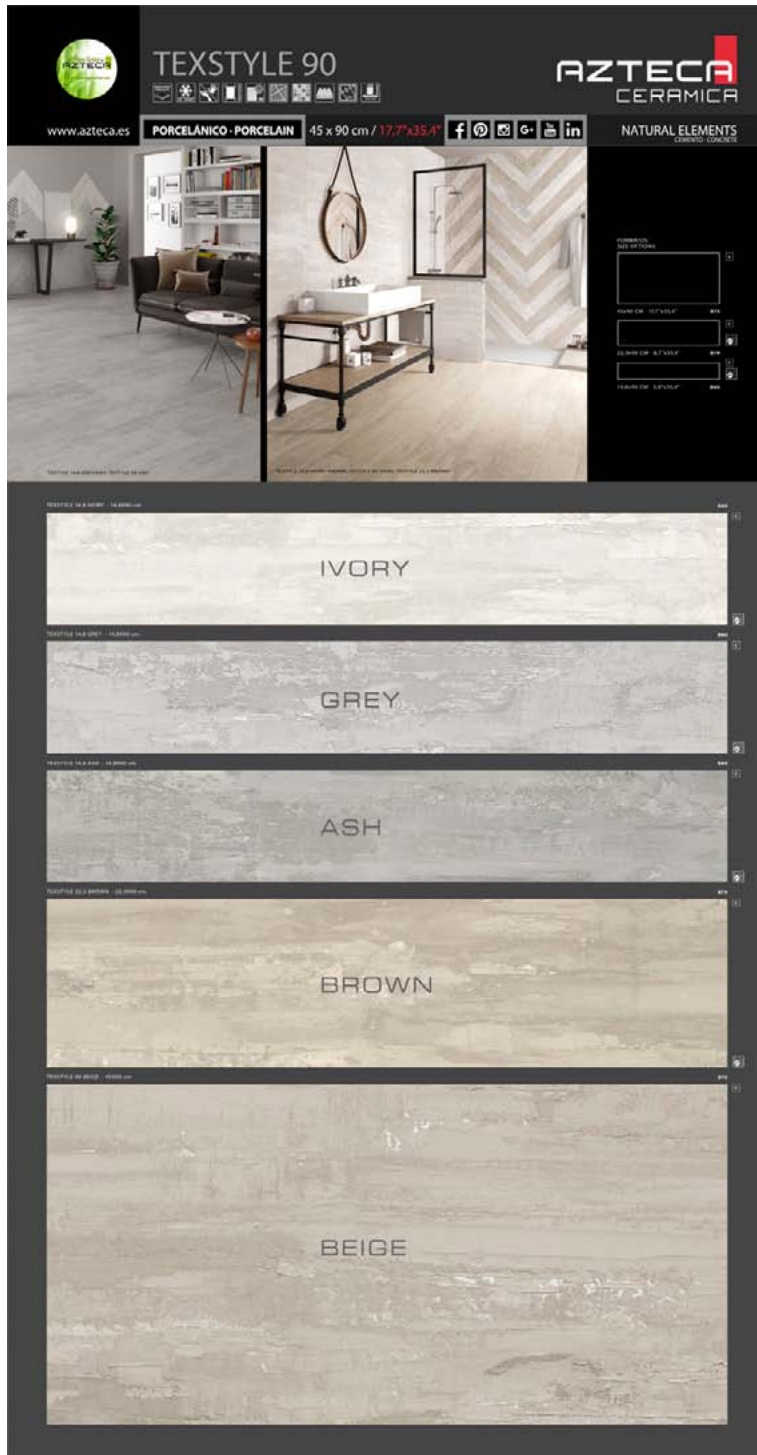

PROMOCIÓN TEXSTYLE 90
Formato: 100,5x192,5 cm

www.azteca.es

Nombre:
P_TEXSTYLE 90_TC_01

Serie:
TEXTSTYLE 90

Código:
0001604

Piezas reales:
 TEXTSTYLE 14,8 IVORY
 1 pieza
 TEXTSTYLE 14,8 GREY
 1 pieza
 TEXTSTYLE 14,8 ASH
 1 pieza
 TEXTSTYLE 22,3 BROWN
 1 pieza
 TEXTSTYLE 90 BEIGE
 1 pieza

Junta: No
 Tamaño de junta:
 Color de junta:

Formato:
 100,5x192,5 cm

Observaciones:

We just wanna be where you are

Nombre:
P_TEXSTYLE 90_TM_01

Serie:
TEXTSTYLE 90

Código:
0001605

Piezas reales:
 TEXTSTYLE 14,8 IVORY
 1 pieza
 TEXTSTYLE 22,3 IVORY
 1 pieza
 TEXTSTYLE 14,8 GREY
 1 pieza
 TEXTSTYLE 22,3 GREY
 1 pieza
 TEXTSTYLE 90 GREY
 1 pieza